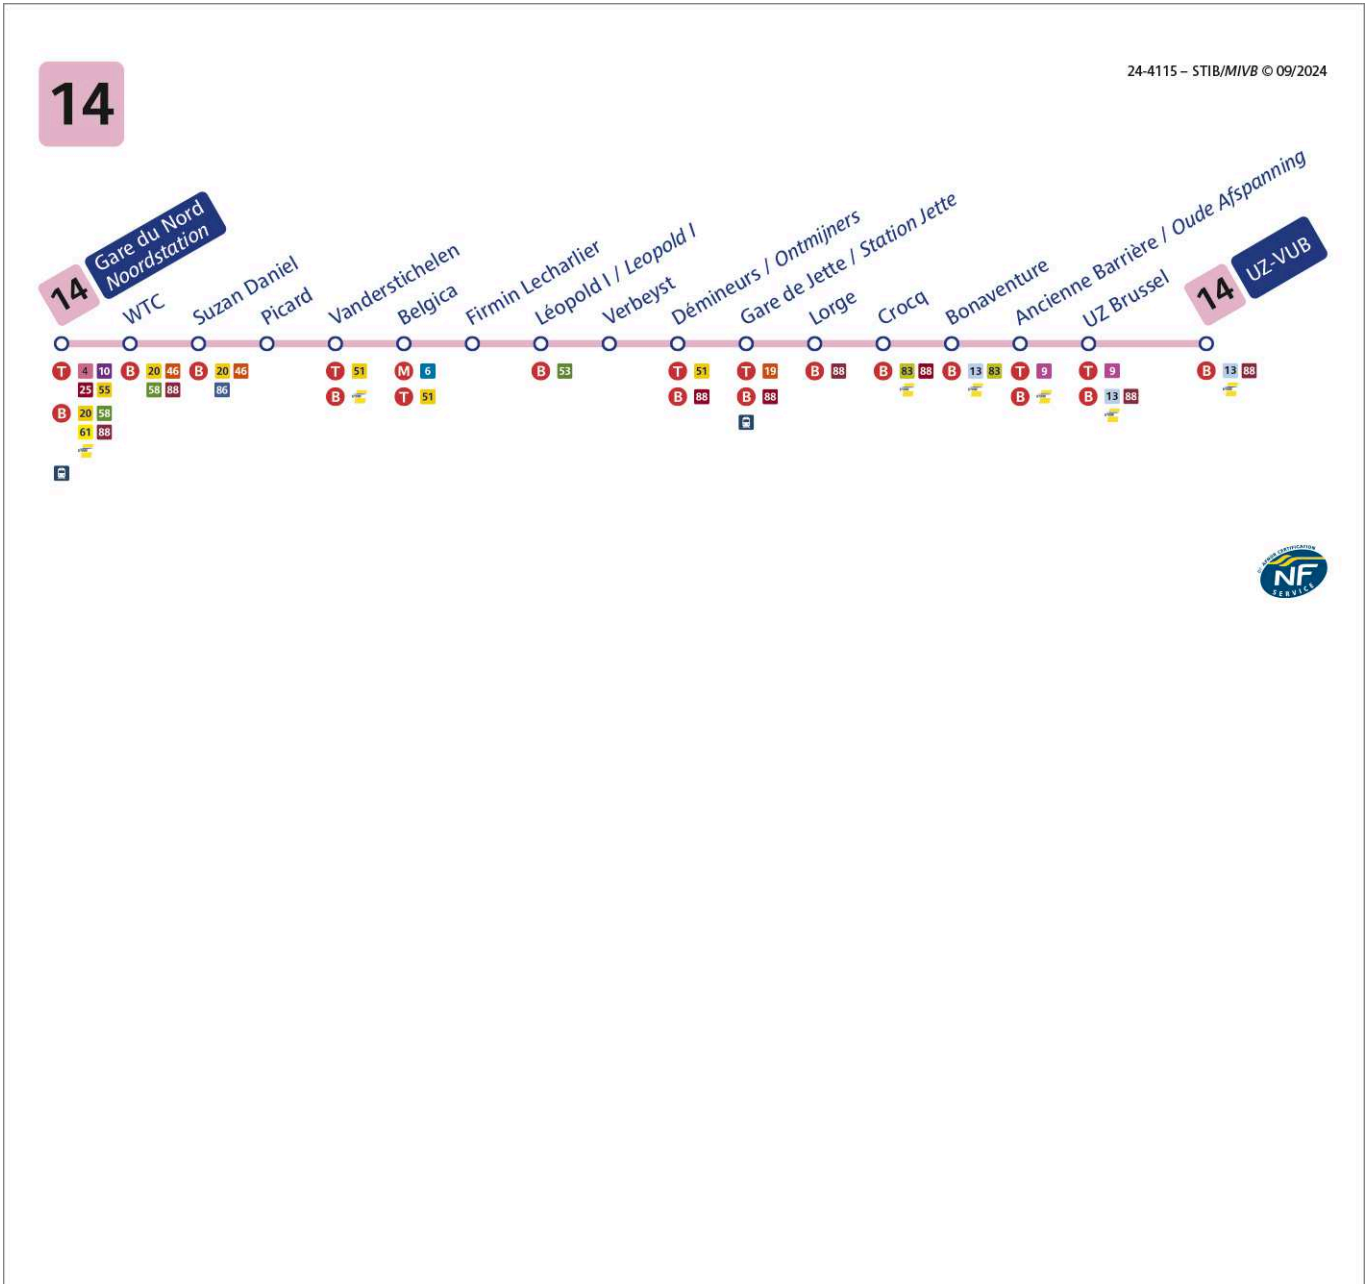

**14****Gare du Nord
Noordstation****Lundi - Mardi - Jeudi - Vendredi**

UZ-VUB	5:27	5:42	5:56	6:09	6:21	6:34	6:47	6:59	7:12	7:22	7:32	7:44	7:55	8:05	8:17	8:31
CROCQ	5:31	5:46	6:00	6:13	6:25	6:38	6:51	7:04	7:17	7:28	7:38	7:50	8:01	8:12	8:24	8:38
GARE DE JETTE	5:33	5:48	6:02	6:15	6:27	6:40	6:53	7:06	7:19	7:30	7:41	7:53	8:05	8:16	8:28	8:42
LEOPOLD I	5:36	5:51	6:05	6:18	6:30	6:43	6:56	7:09	7:22	7:34	7:46	7:58	8:10	8:22	8:34	8:46
BELGICA	5:39	5:54	6:08	6:21	6:34	6:47	7:00	7:13	7:26	7:39	7:51	8:03	8:15	8:27	8:39	8:51
PICARD	5:42	5:57	6:11	6:24	6:37	6:50	7:03	7:16	7:29	7:42	7:54	8:07	8:19	8:31	8:42	8:54
GARE DU NORD	5:46	6:01	6:15	6:28	6:42	6:55	7:08	7:21	7:34	7:47	8:00	8:13	8:25	8:37	8:48	9:00
	701	703	705	702	704	701	703	705	702	707	704	706	701	703	705	702