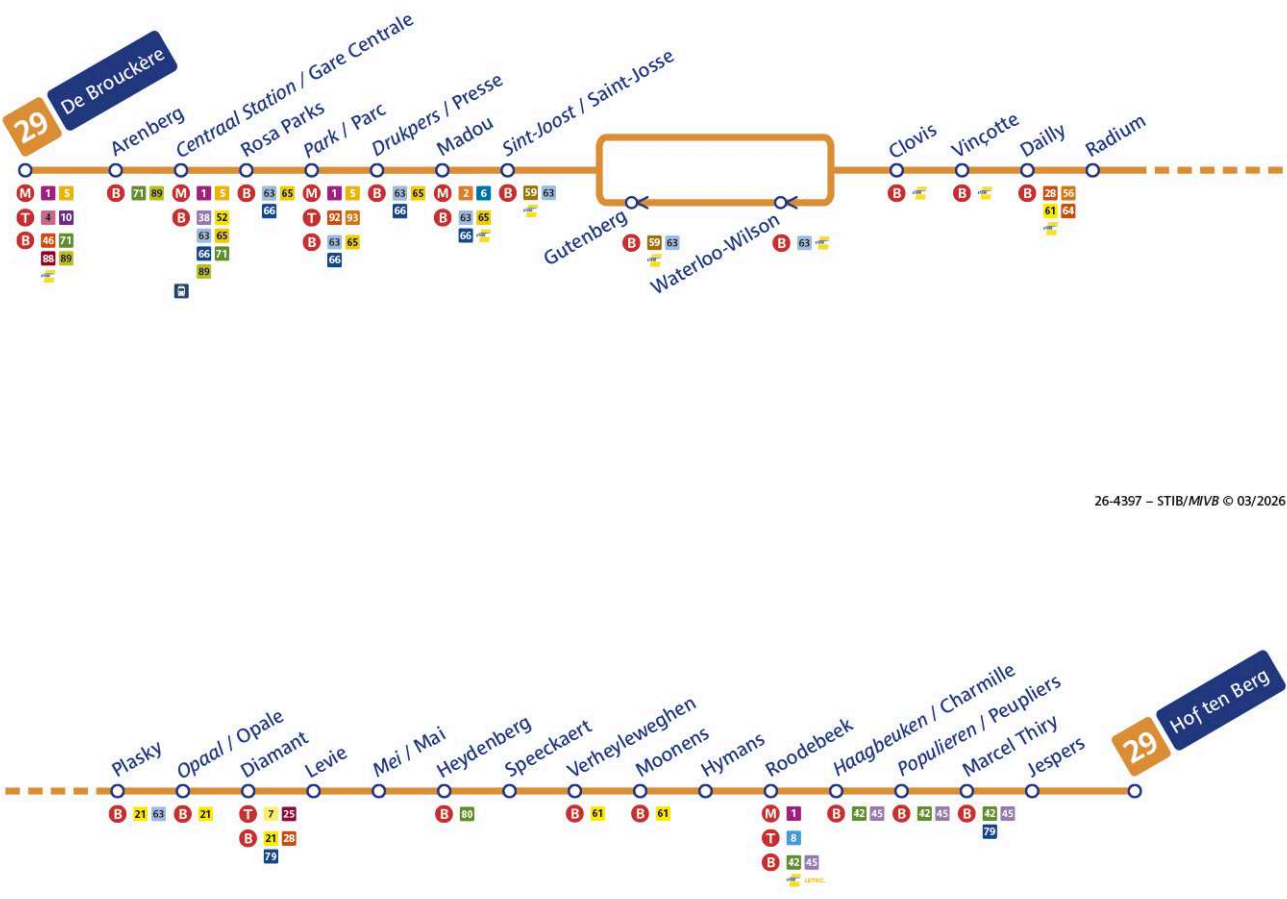

**29**

26-4397 – STIB/MVB © 03/2026

**Lundi - Mardi - Jeudi - Vendredi**

DE BROUCKERE	5:37	5:51	6:05	6:18	6:30	6:42	6:52	7:00	7:06	-	7:18	-	7:29	-	7:41	-
GARE CENTRALE	5:40	5:54	6:08	6:21	6:33	6:45	6:55	7:03	7:09	-	7:21	-	7:33	-	7:45	-
MADOU	5:45	5:59	6:13	6:26	6:39	6:51	7:01	7:09	7:15	7:21	7:27	7:33	7:39	7:45	7:51	7:57
SAINT-JOSSE	5:46	6:00	6:14	6:27	6:40	6:52	7:02	7:10	7:16	7:22	7:28	7:34	7:40	7:46	7:52	7:58
DAILLY	5:50	6:04	6:18	6:31	6:45	6:57	7:08	7:16	7:22	7:28	7:34	7:40	7:46	7:53	7:59	8:05
DIAMANT	5:54	6:08	6:22	6:35	6:50	7:02	7:13	7:21	7:27	7:33	7:40	7:46	7:52	7:59	8:05	8:11
VERHEYLEWEGHEN	5:59	6:13	6:27	6:41	6:56	7:08	7:19	7:27	7:33	7:40	7:47	7:53	7:59	8:06	8:12	8:18
ROODEBEEK	6:02	6:16	6:30	6:44	7:00	7:13	7:24	7:32	7:38	7:45	7:53	7:59	8:05	8:12	8:18	8:24
MARCEL THIRY	6:05	6:19	6:33	6:47	7:03	7:16	7:27	7:36	7:42	7:49	7:57	8:03	8:10	8:17	8:23	8:29
HOF TEN BERG	6:07	6:21	6:35	6:49	7:05	7:18	7:29	7:38	7:44	7:51	7:59	8:06	8:13	8:20	8:26	8:32
	901	621	903	622	902	623	904	624	901	906	905	903	621	622	907	910