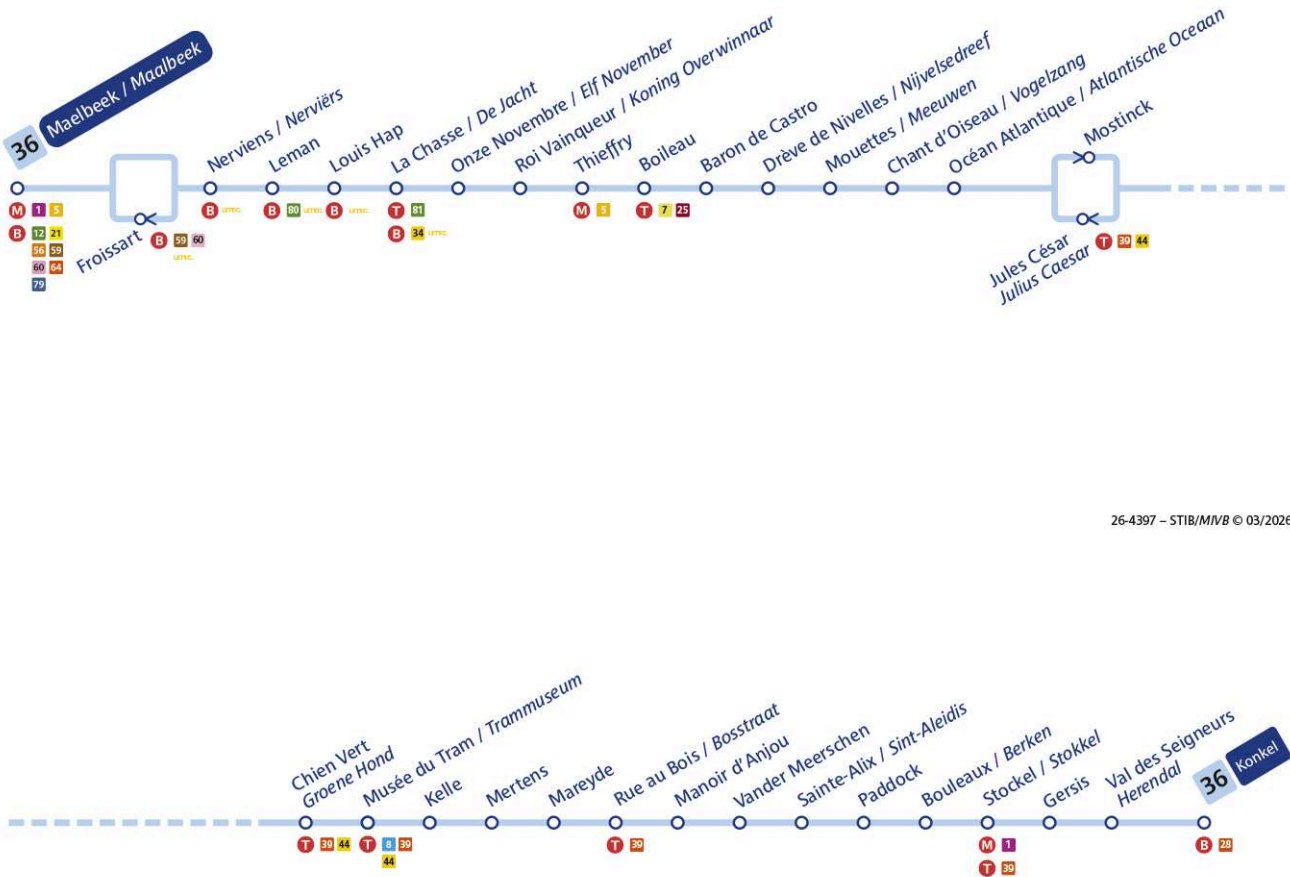

36

26-4397 – STIB/MIVB © 03/2026

Lundi - Mardi - Jeudi - Vendredi

MAELBEEK	-	-	-	5:56	6:11	-	6:24	6:39	-	6:54	7:09	7:23	7:33	7:45	7:57	8:09
LA CHASSE	-	-	-	6:04	6:19	-	6:33	6:48	-	7:03	7:18	7:33	7:44	7:56	8:08	8:20
BOILEAU	-	-	-	6:08	6:23	-	6:38	6:53	-	7:08	7:23	7:38	7:50	8:02	8:14	8:26
CHANT D'OISEAU	-	-	-	6:13	6:28	-	6:43	6:58	-	7:14	7:29	7:45	7:58	8:10	8:22	8:34
CHIEN VERT	-	-	-	6:16	6:31	-	6:47	7:02	-	7:18	7:33	7:49	8:02	8:15	8:27	8:39
RUE AU BOIS	5:52	6:06	6:20	6:23	6:39	6:53	6:55	7:10	7:23	7:27	7:42	8:00	8:13	8:26	8:38	8:49
STOCKEL	6:01	6:15	6:29	6:32	6:49	7:03	7:06	7:21	7:34	7:38	7:55	8:13	8:26	8:39	8:51	9:01
KONKEL	6:04	6:18	6:32	6:35	6:52	7:06	7:09	7:24	7:38	7:42	7:59	8:17	8:30	8:43	8:55	9:04
	802	804	805	801	803	808	806	807	810	802	809	804	805	801	811	803

MAELBEEK	8:22	8:34	8:46	9:00	9:16	9:31	9:35	9:46	10:01	10:16	10:31	10:46	11:01	11:16	11:31	11:46
LA CHASSE	8:33	8:45	8:57	9:11	9:27	9:42	-	9:57	10:11	10:26	10:41	10:56	11:11	11:26	11:41	11:56
BOILEAU	8:38	8:50	9:02	9:16	9:32	9:47	-	10:02	10:16	10:31	10:46	11:01	11:16	11:31	11:46	12:01
CHANT D'OISEAU	8:46	8:57	9:08	9:22	9:38	9:53	-	10:08	10:22	10:37	10:52	11:07	11:22	11:37	11:52	12:07
CHIEN VERT	8:51	9:02	9:12	9:26	9:42	9:57	-	10:12	10:26	10:41	10:56	11:11	11:26	11:41	11:56	12:11
RUE AU BOIS	9:01	9:12	9:22	9:36	9:51	10:06	-	10:21	10:35	10:50	11:05	11:20	11:35	11:50	12:05	12:21
STOCKEL	9:13	9:24	9:34	9:47	10:02	10:17	-	10:32	10:46	11:01	11:16	11:31	11:46	12:01	12:16	12:32
KONKEL	9:16	9:27	9:37	9:50	10:05	10:20	-	10:35	10:49	11:04	11:19	11:34	11:49	12:04	12:19	12:35
	808	806	807	810	802	809	804	805	801	803	808	807	810	802	809	805