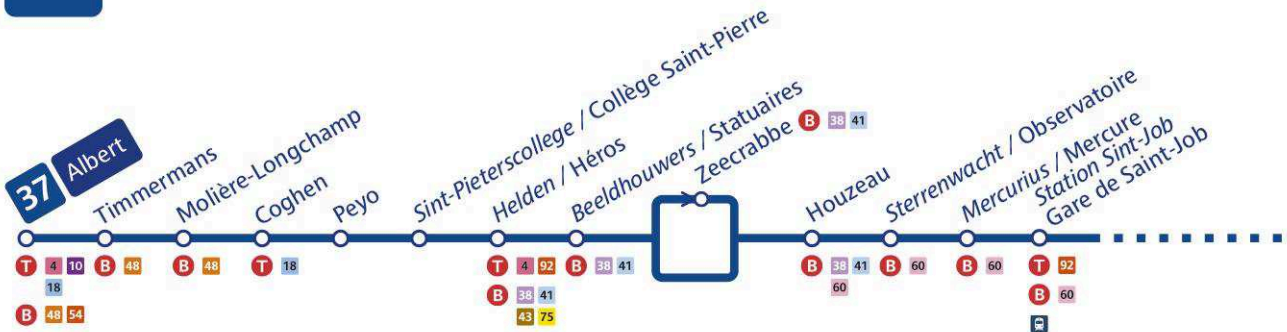

**37**

26-4397 – STIB/MIVB © 03/2026

**37****Linkebeek station  
Gare de Linkebeek****Lundi - Mardi - Jeudi - Vendredi**

<b>ALBERT</b>	6:17	-	6:51	-	7:15	-	7:37	-	8:00	8:12	8:25	8:38	8:51	9:03	9:16	9:30
<b>HEROS</b>	6:25	6:43	6:59	7:12	7:25	7:36	7:48	8:00	8:12	8:24	8:36	8:49	9:02	9:14	9:27	9:40
<b>GARE DE SAINT-JOB</b>	6:30	6:50	7:06	7:20	7:33	7:45	7:57	8:10	8:22	8:34	8:46	8:58	9:09	9:21	9:34	9:47
<b>GAZELLE</b>	6:38	6:58	7:14	7:29	7:44	7:57	8:10	8:24	8:36	8:47	8:58	9:08	9:19	9:31	9:43	9:56
<b>GARE DE LINKEBEEK</b>	6:43	7:03	7:19	7:34	7:50	8:03	8:16	8:30	8:42	8:53	9:03	9:13	9:24	9:36	9:48	10:01
	701	704	702	706	703	708	701	709	705	704	702	707	706	703	708	709