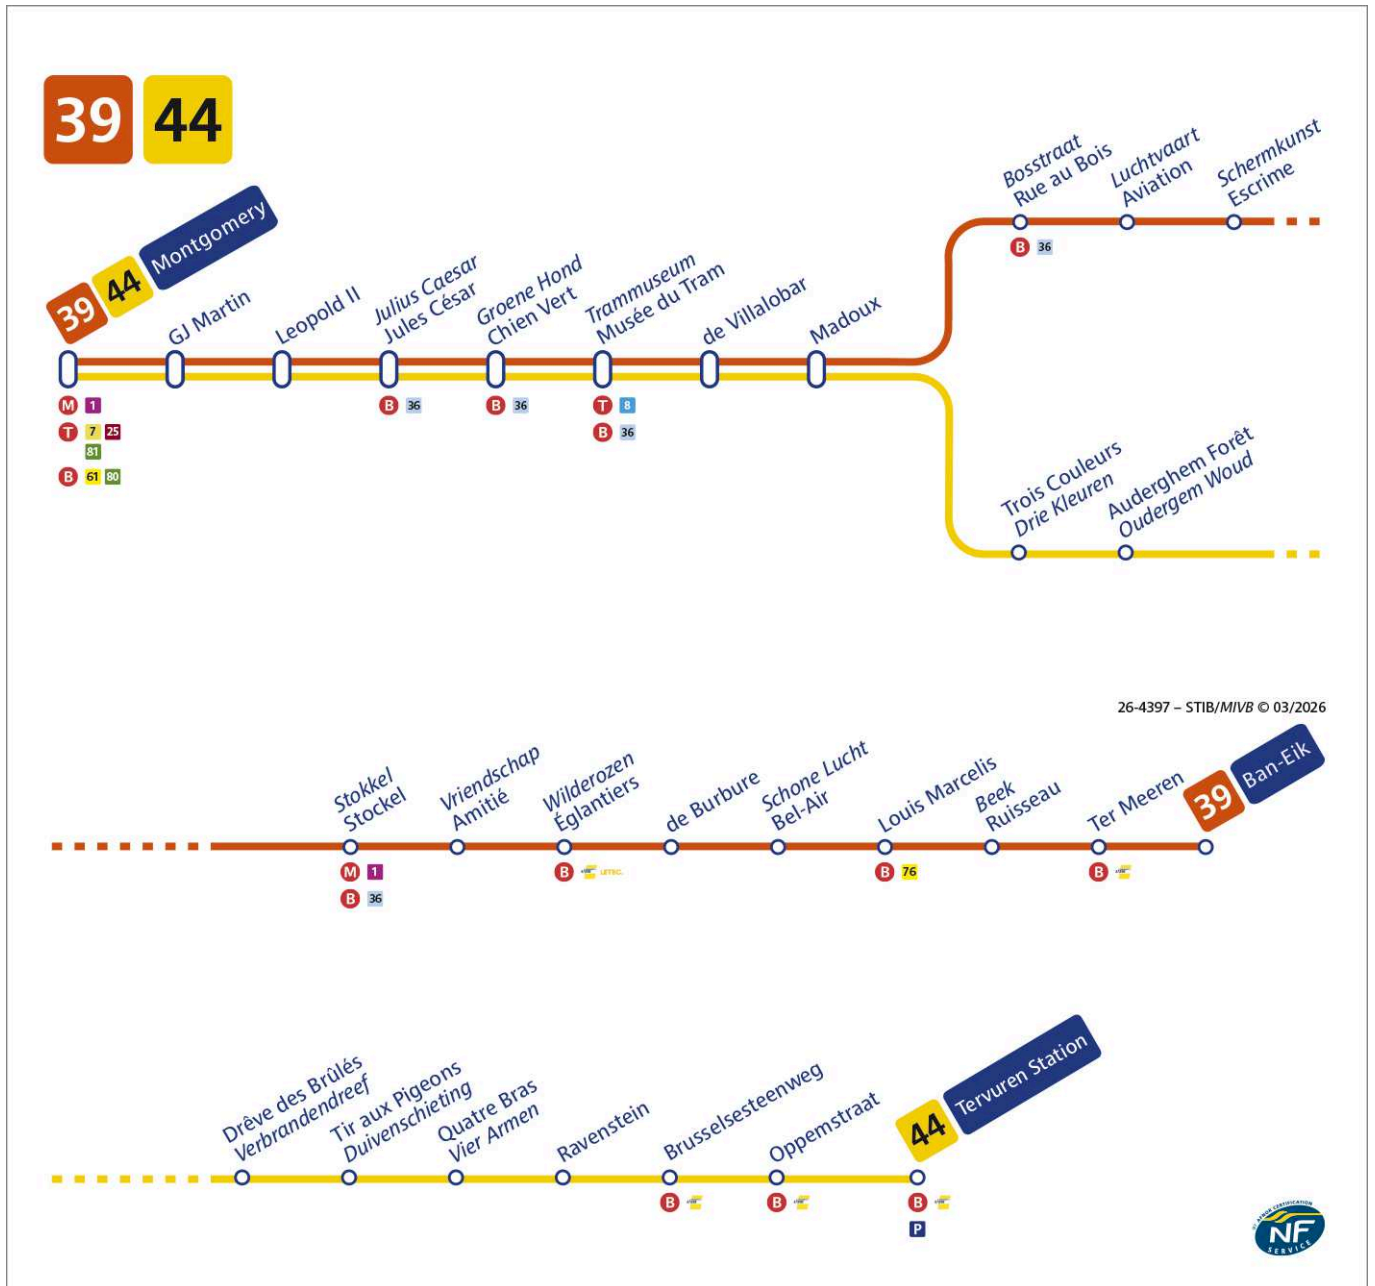

**Lundi - Mardi - Jeudi - Vendredi**

<b>MONTGOMERY</b>	-	-	5:27	-	5:47	6:04	6:14	6:20	-	6:32	6:35	6:40	6:47	-	6:58	7:04
<b>LEOPOLD II</b>	-	-	5:29	-	5:49	6:06	6:17	6:22	-	6:35	6:37	6:43	6:49	-	7:00	7:06
<b>MUSEE DU TRAM</b>	-	-	5:34	-	5:54	6:11	6:22	6:27	-	6:40	6:42	6:48	6:54	-	7:05	7:11
<b>MADOUX</b>	5:15	5:32	5:37	5:52	5:57	6:14	6:25	6:30	6:36	6:43	6:45	6:51	6:57	6:59	7:08	7:14
<b>RUE AU BOIS</b>	5:16	5:33	5:38	5:53	5:58	6:15	6:26	6:31	6:37	6:44	6:46	6:52	6:58	7:00	7:09	7:16
<b>STOCKEL</b>	5:21	5:38	5:43	5:58	6:03	6:20	6:31	6:36	6:42	6:49	6:51	6:57	7:03	7:05	7:14	7:21
<b>LOUIS MARCELIS</b>	5:25	5:42	5:47	6:02	6:07	6:24	6:35	6:40	6:46	6:53	6:55	7:01	7:07	7:09	7:18	7:25
<b>BAN-EIK</b>	5:28	5:45	5:50	6:05	6:10	6:27	6:38	6:43	6:49	6:56	6:58	7:04	7:10	7:12	7:21	7:28
	702	705	703	708	706	702	462	705	711	463	703	465	708	712	706	709

<b>MONTGOMERY</b>	7:10	7:16	7:22	7:28	7:34	7:40	7:46	7:52	7:58	8:04	8:10	8:16	8:22	8:28	8:35	8:41
<b>LEOPOLD II</b>	7:12	7:18	7:24	7:30	7:36	7:42	7:48	7:54	8:00	8:06	8:12	8:18	8:24	8:30	8:37	8:43
<b>MUSEE DU TRAM</b>	7:17	7:23	7:29	7:36	7:42	7:48	7:54	8:00	8:06	8:12	8:18	8:24	8:30	8:35	8:42	8:48
<b>MADOUX</b>	7:20	7:26	7:32	7:39	7:45	7:51	7:57	8:03	8:09	8:15	8:21	8:27	8:33	8:38	8:45	8:51
<b>RUE AU BOIS</b>	7:22	7:28	7:34	7:41	7:47	7:53	7:59	8:05	8:11	8:17	8:23	8:29	8:35	8:40	8:47	8:53
<b>STOCKEL</b>	7:27	7:33	7:39	7:46	7:52	7:58	8:04	8:10	8:16	8:22	8:28	8:34	8:40	8:45	8:52	8:58
<b>LOUIS MARCELIS</b>	7:31	7:37	7:43	7:50	7:56	8:02	8:09	8:15	8:21	8:27	8:33	8:39	8:45	8:50	8:57	9:03
<b>BAN-EIK</b>	7:34	7:40	7:46	7:53	7:59	8:05	8:12	8:18	8:24	8:30	8:36	8:42	8:48	8:53	9:00	9:06
	702	470	710	464	707	704	466	467	461	468	469	701	462	705	711	463