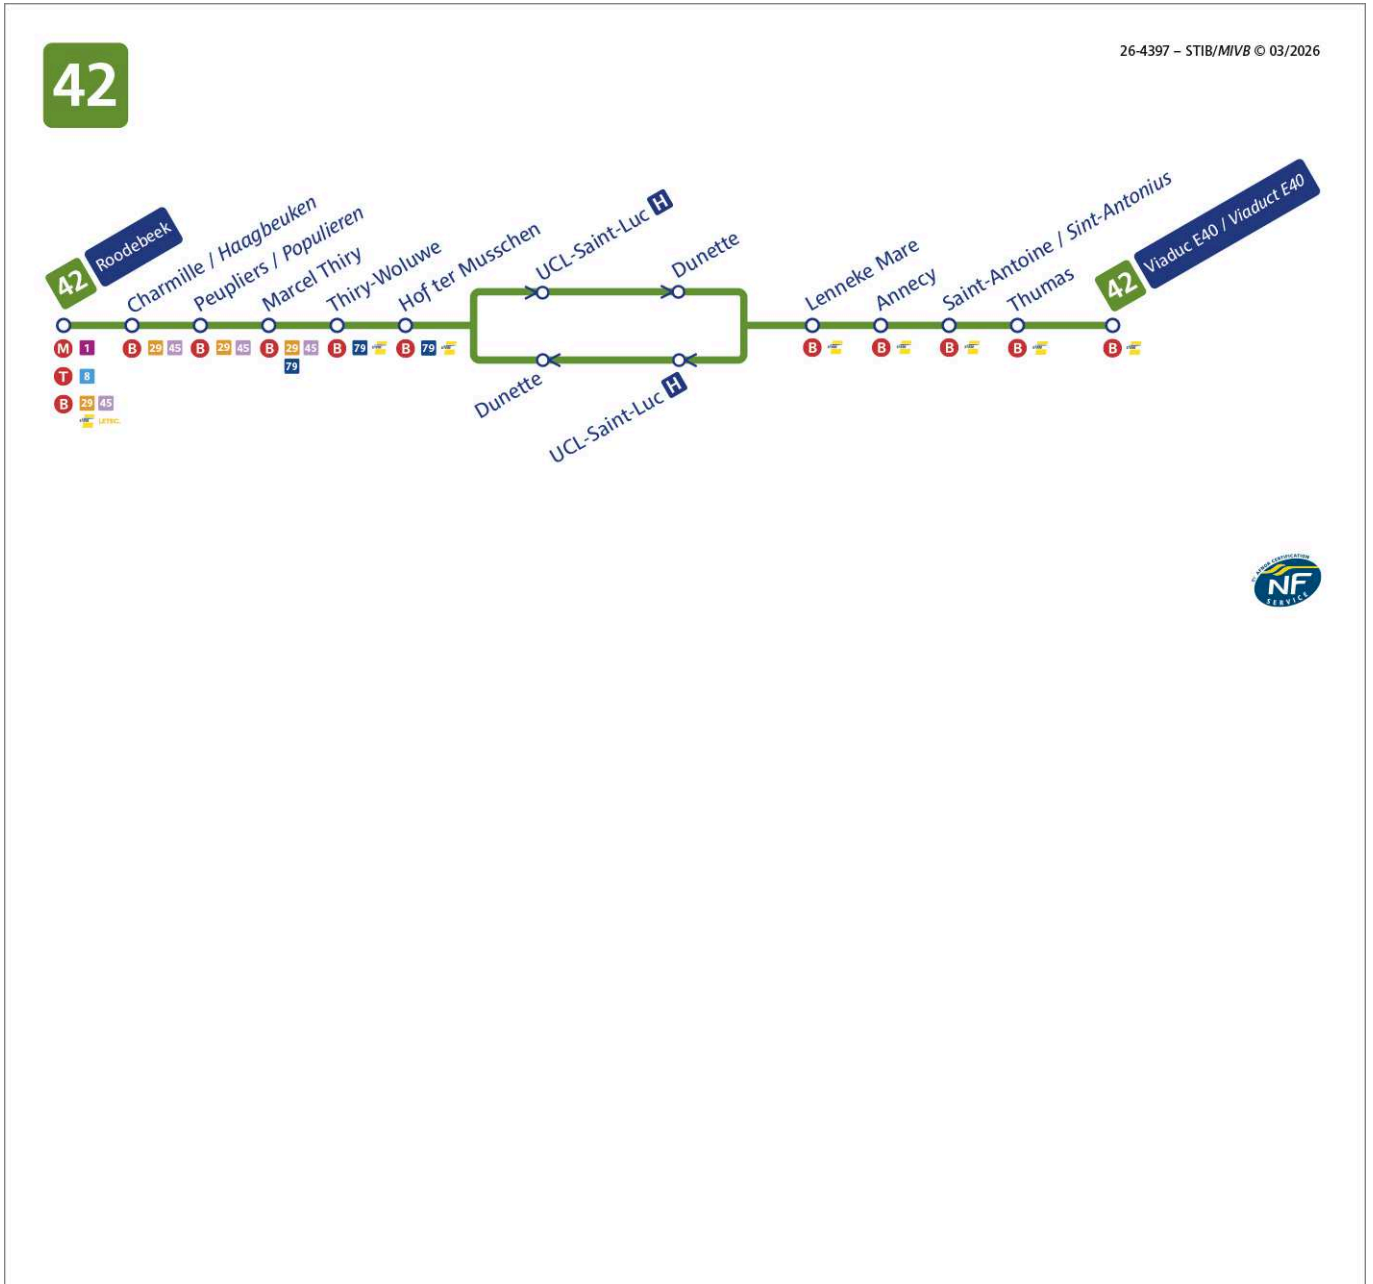

**42****Viaduct E40
Viaduc E40****Lundi - Mardi - Jeudi - Vendredi**

ROODEBEEK	-	-	-	6:05	6:20	6:35	6:50	7:05	7:18	7:30	7:42	7:54	8:06	8:18	8:31	8:44
MARCEL THIRY	5:32	5:47	6:02	6:08	6:23	6:38	6:53	7:08	7:21	7:34	7:46	7:58	8:11	8:23	8:36	8:49
UCL SAINT-LUC	5:35	5:50	6:05	6:11	6:26	6:41	6:56	7:12	7:25	7:38	7:50	8:02	8:15	8:27	8:40	8:53
VIADUC E40	5:41	5:56	6:11	6:17	6:32	6:48	7:03	7:19	7:32	7:46	7:58	8:10	8:23	8:35	8:48	9:01
	921	922	923	921	922	923	921	922	924	923	921	925	922	924	923	921