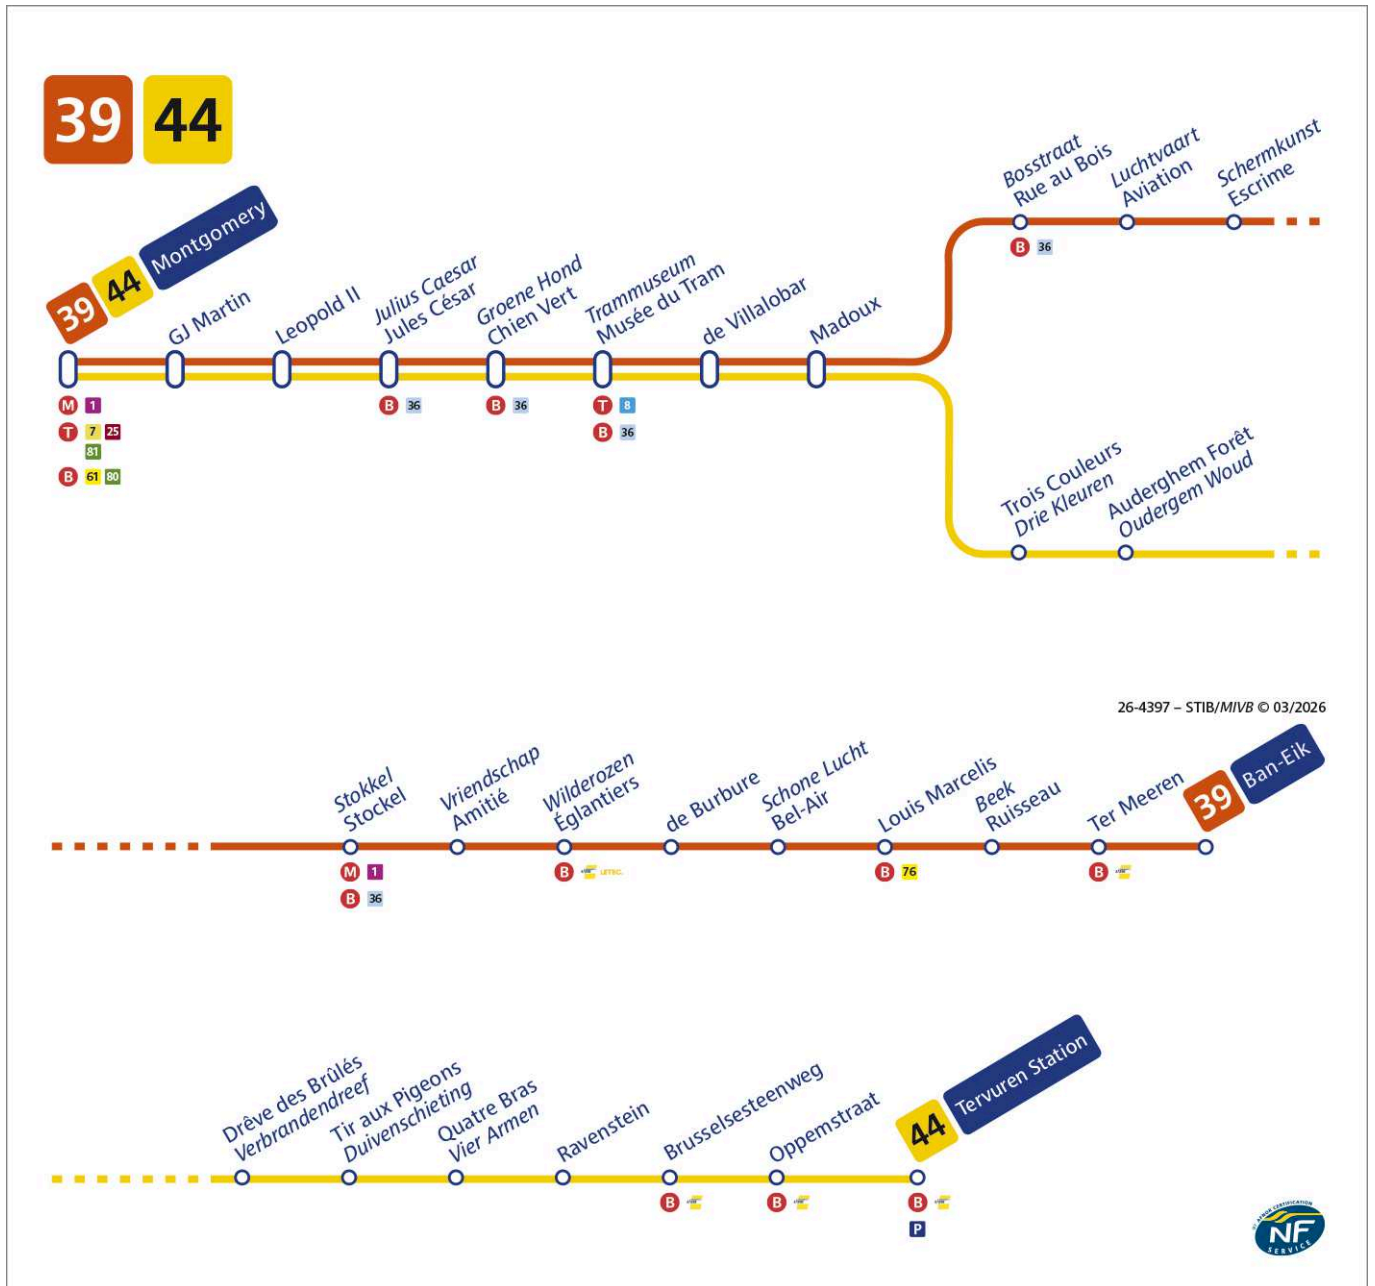

**44****Tervuren Station****Lundi - Mardi - Jeudi - Vendredi**

MONTGOMERY	4:58	5:15	-	5:37	5:56	-	6:12	-	6:28	6:29	6:42	6:47	6:50	6:55	7:01	7:08
LEOPOLD II	5:01	5:17	-	5:39	5:58	-	6:14	-	6:30	6:32	6:44	6:50	6:53	6:57	7:03	7:10
MUSEE DU TRAM	5:06	5:22	-	5:44	6:03	-	6:19	-	6:35	6:37	6:49	6:55	6:58	7:02	7:08	7:15
MADOUX	5:09	5:25	5:42	5:47	6:06	6:17	6:22	6:32	6:38	6:40	6:52	6:58	7:01	7:05	7:11	7:18
TROIS COULEURS	5:10	5:26	5:43	5:48	6:07	6:18	6:23	6:33	6:39	6:41	6:53	6:59	7:02	7:06	7:12	7:19
QUATRE BRAS	5:15	5:31	5:48	5:53	6:12	6:23	6:28	6:38	6:44	6:46	6:58	7:04	7:07	7:11	7:17	7:25
TERVUREN STATION	5:20	5:36	5:53	5:58	6:17	6:28	6:33	6:43	6:49	6:51	7:03	7:10	7:13	7:17	7:23	7:31
	461	701	707	704	461	709	701	710	707	464	704	466	467	461	468	469

MONTGOMERY	8:50	8:56	9:02	9:09	9:18	9:24	9:28	9:32	9:40	9:51	9:59	10:09	10:19	10:29	10:39	10:49
LEOPOLD II	8:52	8:58	9:04	9:11	9:20	9:26	9:30	9:34	9:42	9:53	10:01	10:11	10:21	10:31	10:41	10:51
MUSEE DU TRAM	8:57	9:03	9:09	9:16	9:25	9:31	9:35	9:39	9:47	9:58	10:06	10:16	10:26	10:36	10:46	10:56
MADOUX	9:00	9:06	9:12	9:19	9:28	-	9:38	-	9:50	10:01	10:09	10:19	10:29	10:39	10:49	10:59
TROIS COULEURS	9:01	9:07	9:13	9:20	9:29	-	9:39	-	9:51	10:02	10:10	10:20	10:30	10:40	10:50	11:00
QUATRE BRAS	9:07	9:13	9:19	9:26	9:35	-	9:45	-	9:57	10:08	10:16	10:26	10:36	10:46	10:56	11:06
TERVUREN STATION	9:13	9:19	9:25	9:32	9:40	-	9:50	-	10:02	10:13	10:21	10:31	10:41	10:51	11:01	11:11
	704	466	467	461	709	702	701	710	464	463	703	712	708	706	469	462