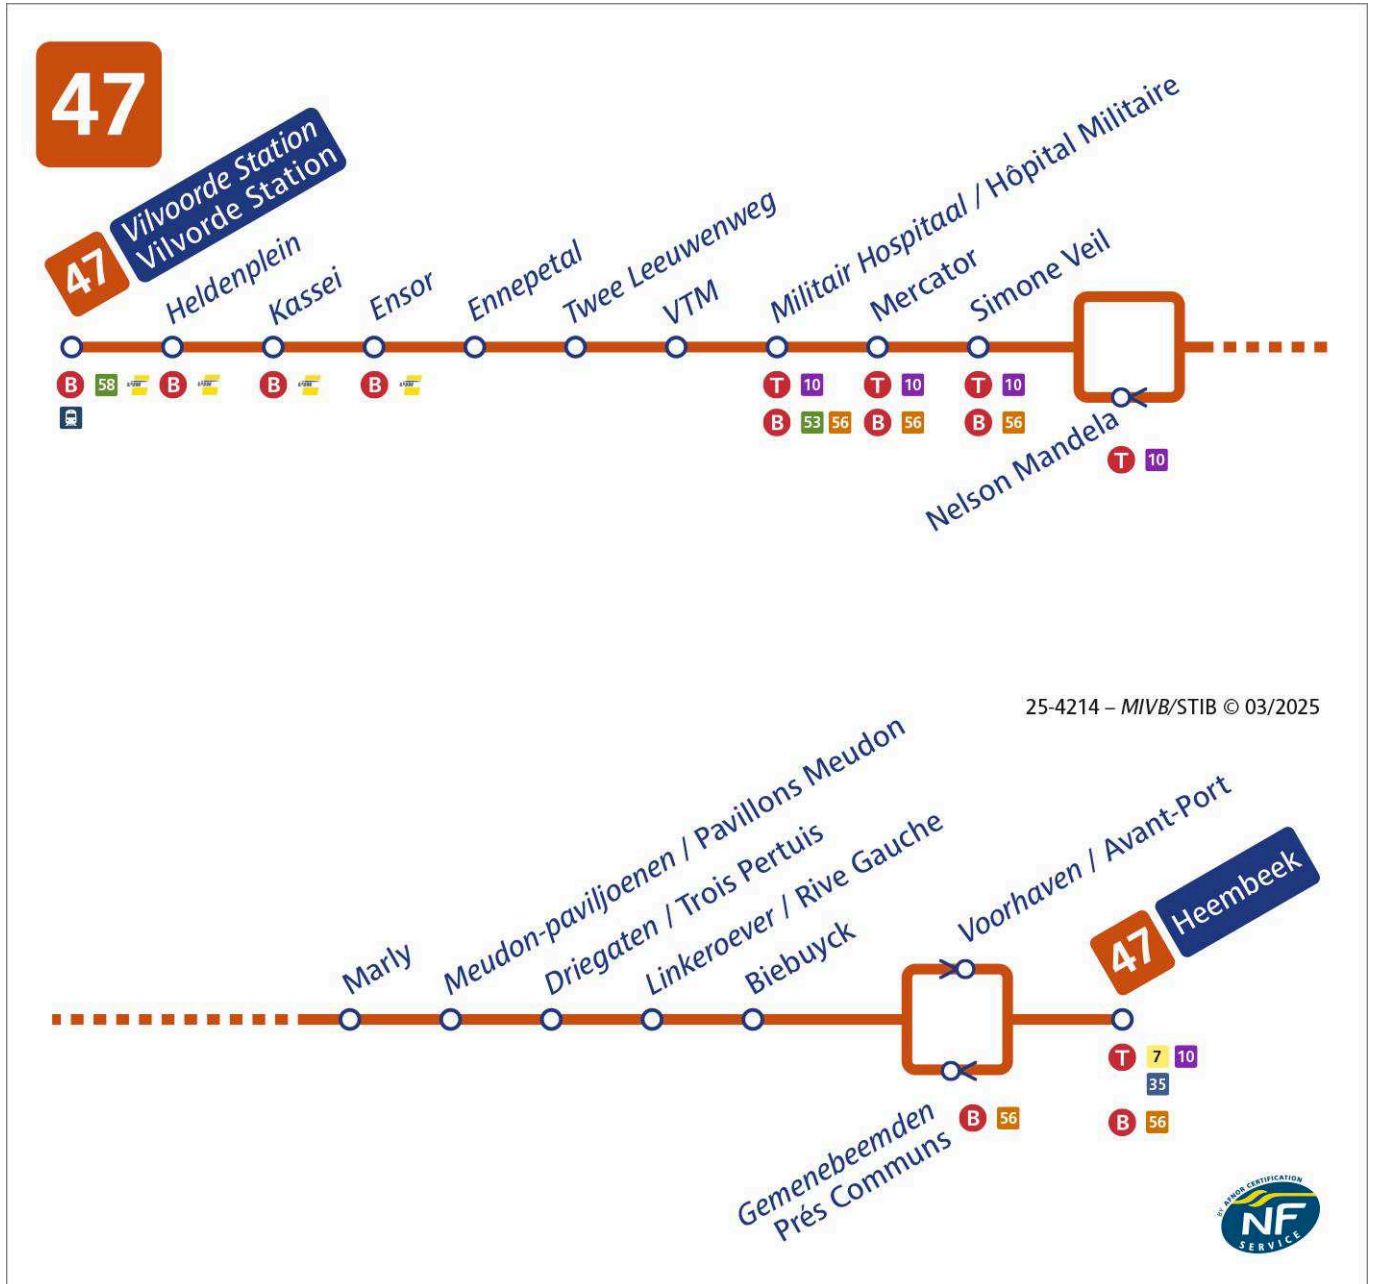

Lundi - Mardi - Jeudi - Vendredi

HEEMBEEK	5:30	5:47	6:03	6:18	6:33	6:45	6:57	7:09	7:22	7:35	7:48	8:00	8:12	8:24	8:36	8:48
RIVE GAUCHE	5:32	5:49	6:05	6:20	6:35	6:47	6:59	7:12	7:25	7:38	7:51	8:03	8:15	8:27	8:39	8:51
MARLY	5:34	5:51	6:07	6:22	6:38	6:50	7:02	7:15	7:28	7:41	7:54	8:06	8:18	8:30	8:42	8:54
NELSON MANDELA	5:35	5:52	6:08	6:23	6:39	6:51	7:03	7:16	7:29	7:42	7:55	8:07	8:19	8:31	8:43	8:55
SIMONE VEIL	5:37	5:54	6:10	6:25	6:41	6:53	7:05	7:18	7:31	7:44	7:57	8:09	8:21	8:33	8:45	8:57
MERCATOR	5:38	5:55	6:11	6:26	6:42	6:54	7:06	7:19	7:33	7:46	7:59	8:11	8:23	8:35	8:47	8:59
HOP. MILITAIRE	5:40	5:57	6:13	6:28	6:45	6:57	7:09	7:22	7:36	7:49	8:02	8:14	8:26	8:38	8:50	9:02
VILVOORDE STATION	5:51	6:08	6:24	6:40	6:58	7:10	7:22	7:35	7:51	8:04	8:17	8:29	8:41	8:53	9:05	9:16
	503	501	502	504	505	503	501	502	504	506	505	503	501	502	507	504

HEEMBEEK	9:00	9:12	9:27	9:42	9:57	10:12	10:27	10:42	10:57	11:12	11:27	11:42	11:55	11:57	12:12	12:27
RIVE GAUCHE	9:02	9:14	9:29	9:44	9:59	10:14	10:29	10:44	10:59	11:14	11:29	11:44	11:57	11:59	12:14	12:29
MARLY	9:05	9:17	9:32	9:47	10:02	10:17	10:32	10:47	11:02	11:17	11:32	11:47	12:00	12:02	12:17	12:32
NELSON MANDELA	9:06	9:18	9:33	9:48	10:03	10:18	10:33	10:48	11:03	11:18	11:33	11:48	12:01	12:03	12:18	12:33
SIMONE VEIL	9:08	9:20	9:35	9:50	10:05	10:20	10:35	10:50	11:05	11:20	11:35	11:50	12:03	12:05	12:20	12:35
MERCATOR	9:10	9:22	9:37	9:52	10:07	10:22	10:37	10:52	11:07	11:22	11:37	11:52	12:05	12:07	12:22	12:37
HOP. MILITAIRE	9:13	9:25	9:40	9:55	10:10	10:25	10:40	10:55	11:10	11:25	11:40	11:55	-	12:10	12:25	12:40
VILVOORDE STATION	9:27	9:39	9:54	10:09	10:23	10:38	10:53	11:08	11:23	11:38	11:53	12:08	-	12:23	12:38	12:53
	506	505	503	502	507	504	505	503	502	507	504	505	503	508	502	507