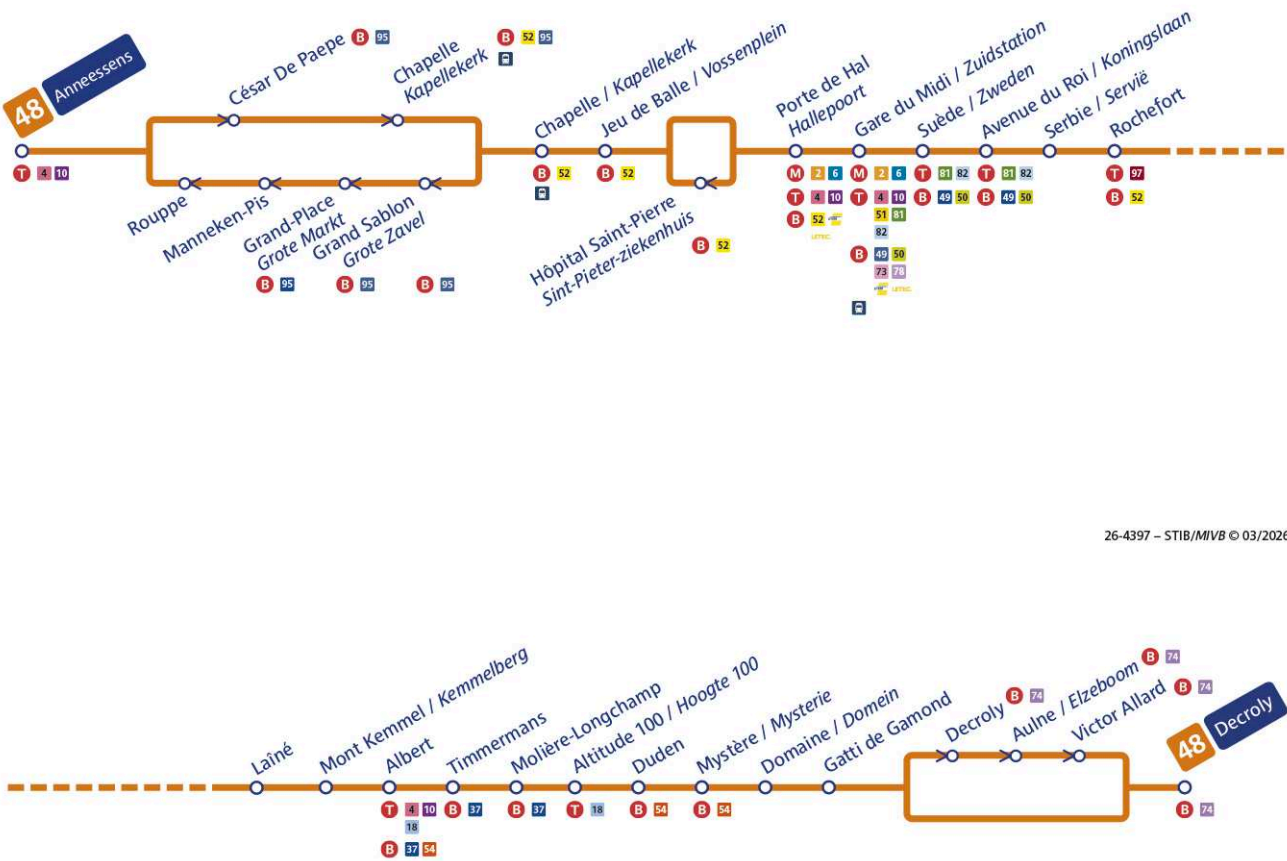

48

26-4397 – STIB/MIVB © 03/2026

Lundi - Mardi - Jeudi - Vendredi

ANNESESSENS	-	5:18	-	5:38	-	5:58	-	-	6:15	-	-	6:28	-	6:40	-	-
CHAPELLE	-	5:21	-	5:41	-	6:01	-	-	6:18	-	-	6:31	-	6:43	-	-
PORTE DE HAL	-	5:24	-	5:44	-	6:04	-	-	6:21	-	-	6:34	-	6:46	-	-
GARE DU MIDI	-	5:26	-	5:46	-	6:06	-	-	6:23	-	-	6:37	-	6:49	-	6:55
AVENUE DU ROI	5:10	5:29	5:40	5:49	6:00	6:09	6:15	6:21	6:26	6:30	6:35	6:40	6:46	6:52	6:54	6:58
ROCHEFORT	5:12	5:31	5:42	5:51	6:02	6:11	6:17	6:23	6:28	6:32	6:37	6:42	6:48	6:54	6:56	7:00
ALBERT	5:15	5:34	5:45	5:54	6:05	6:14	6:20	6:26	6:31	6:36	6:41	6:46	6:52	6:58	7:00	7:04
ALTITUDE CENT	5:18	5:37	5:48	5:57	6:08	6:17	6:23	6:29	6:35	6:40	6:45	6:50	6:56	7:02	7:04	7:08
AULNE	5:23	5:42	5:53	6:02	6:13	6:22	6:28	6:35	6:41	6:46	6:51	6:56	7:02	7:08	7:11	7:15
DECROLY	5:27	5:46	5:57	6:06	6:17	6:26	6:32	6:39	6:45	6:51	6:56	7:01	7:07	7:13	7:16	7:20
	602	601	605	603	606	604	607	608	602	609	611	601	614	605	615	610

ANNESESSENS	6:51	-	7:02	-	7:13	-	7:24	-	7:35	-	7:47	-	7:58	-	8:11	-
CHAPELLE	6:54	-	7:05	-	7:16	-	7:27	-	7:38	-	7:50	-	8:01	-	8:14	-
PORTE DE HAL	6:57	-	7:08	-	7:20	-	7:31	-	7:43	-	7:55	-	8:07	-	8:20	-
GARE DU MIDI	7:00	7:06	7:11	7:17	7:23	7:29	7:34	7:40	7:46	7:52	7:58	8:04	8:10	8:17	8:23	8:29
AVENUE DU ROI	7:03	7:09	7:14	7:20	7:26	7:32	7:38	7:44	7:50	7:56	8:02	8:09	8:15	8:22	8:28	8:34
ROCHEFORT	7:06	7:12	7:17	7:23	7:29	7:35	7:41	7:47	7:53	7:59	8:05	8:12	8:18	8:25	8:31	8:37
ALBERT	7:10	7:16	7:22	7:28	7:34	7:40	7:46	7:52	7:58	8:04	8:10	8:17	8:23	8:30	8:36	8:42
ALTITUDE CENT	7:14	7:20	7:26	7:32	7:39	7:45	7:51	7:57	8:03	8:10	8:16	8:23	8:29	8:35	8:41	8:47
AULNE	7:21	7:27	7:33	7:39	7:46	7:53	7:59	8:05	8:11	8:18	8:24	8:31	8:37	8:43	8:49	8:55
DECROLY	7:26	7:32	7:38	7:44	7:51	7:58	8:04	8:10	8:16	8:23	8:29	8:36	8:42	8:48	8:54	9:00
	603	613	606	607	612	602	604	611	608	614	609	615	601	603	605	606