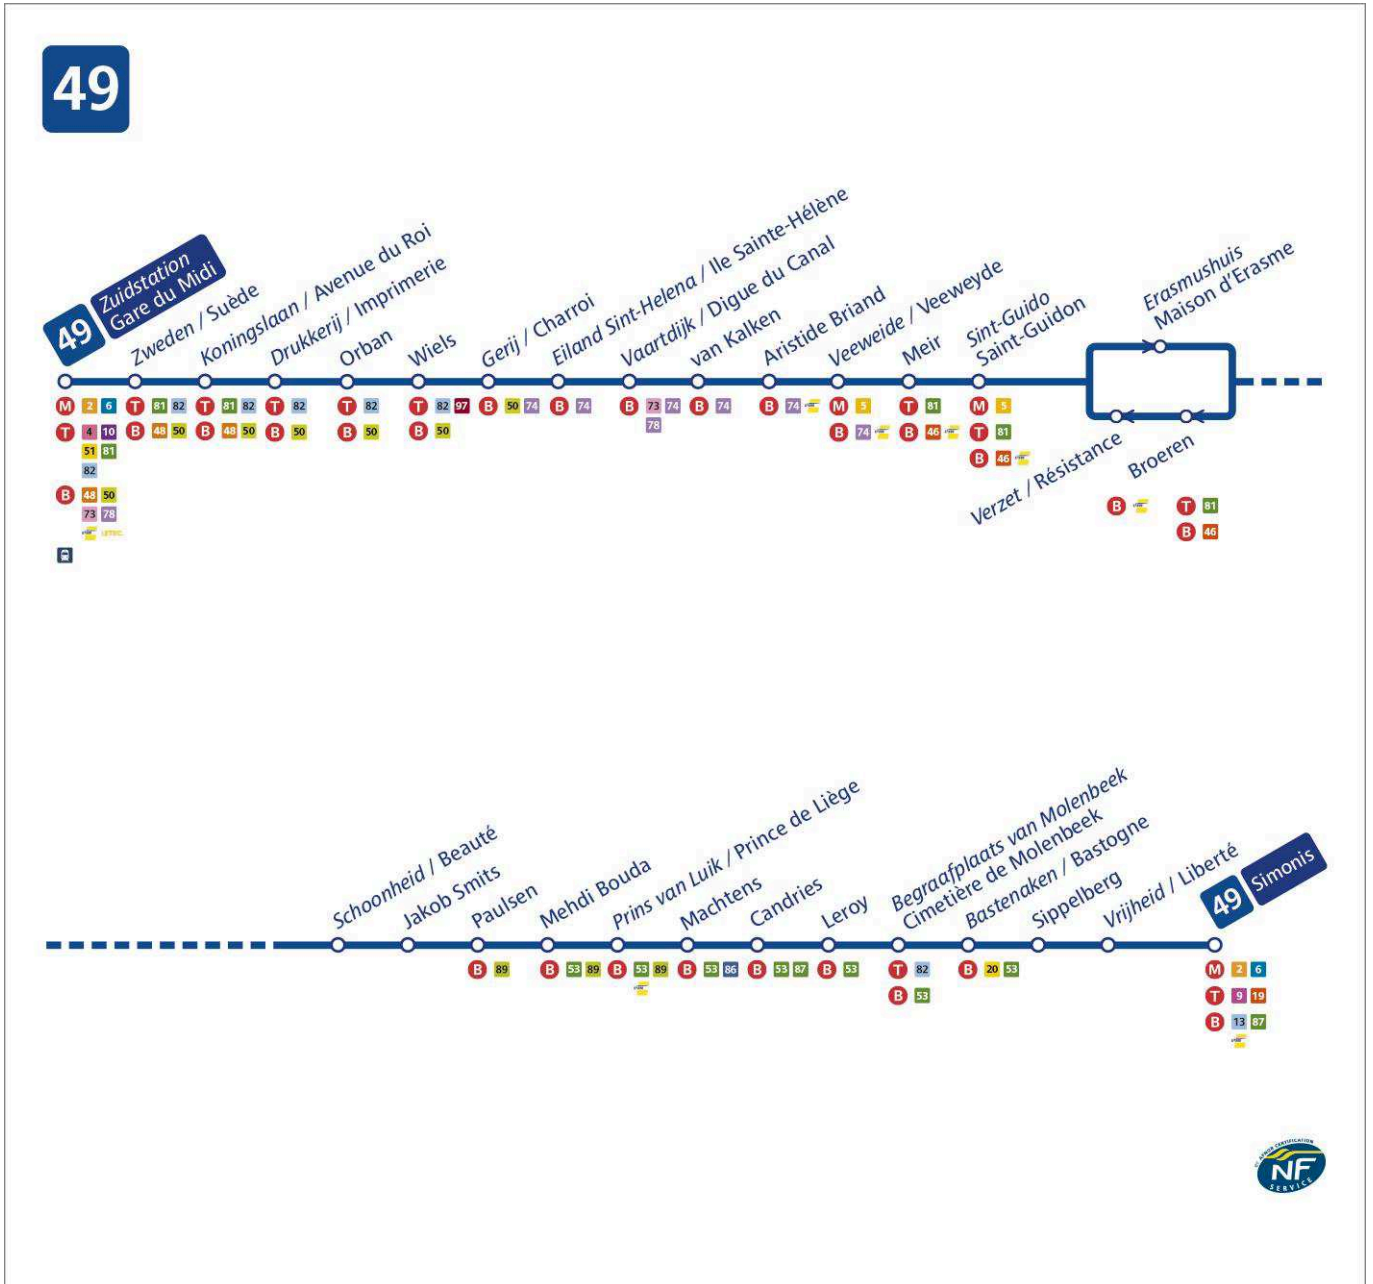

Lundi - Mardi - Jeudi - Vendredi

GARE DU MIDI	-	-	-	-	5:43	-	6:08	6:23	-	6:38	6:47	-	6:57	7:06	7:13	7:20
WIELS	-	-	-	-	5:48	-	6:13	6:28	-	6:43	6:52	-	7:02	7:12	7:19	7:26
DIGUE DU CANAL	-	-	-	-	5:52	-	6:17	6:32	-	6:47	6:56	-	7:06	7:16	7:23	7:30
VEEWEYDE	4:54	-	5:24	5:36	5:56	-	6:21	6:36	6:44	6:51	7:00	-	7:11	7:21	7:28	7:35
SAINT-GUIDON	4:56	-	5:26	5:38	5:58	-	6:23	6:38	6:46	6:53	7:02	-	7:13	7:23	7:30	7:38
BEAUTE	4:58	-	5:28	5:40	6:00	-	6:25	6:40	6:48	6:55	7:05	-	7:16	7:26	7:33	7:41
MEHDI BOUDA	5:01	-	5:31	5:43	6:03	-	6:28	6:43	6:51	6:58	7:09	-	7:20	7:30	7:38	7:46
MACHTENS	5:04	5:25	5:34	5:46	6:06	6:20	6:31	6:46	6:54	7:01	7:13	7:19	7:24	7:34	7:42	7:50
BASTOGNE	5:08	5:29	5:38	5:50	6:10	6:24	6:36	6:51	6:59	7:06	7:18	7:24	7:29	7:40	7:48	7:57
SIMONIS	-	5:31	-	5:52	6:12	6:26	6:39	6:54	7:03	7:10	7:22	7:28	7:33	7:44	7:52	8:01
	622	721	624	642	641	723	722	721	644	643	642	725	724	641	645	646

GARE DU MIDI	7:28	7:34	7:42	7:49	7:57	8:05	8:13	8:22	8:30	8:39	8:50	8:58	9:06	9:14	9:23	9:25
WIELS	7:34	7:41	7:49	7:56	8:04	8:12	8:20	8:29	8:37	8:46	8:57	9:05	9:13	9:21	9:29	9:31
DIGUE DU CANAL	7:38	7:45	7:53	8:00	8:08	8:16	8:24	8:33	8:41	8:50	9:01	9:09	9:17	9:25	9:33	9:35
VEEWEYDE	7:43	7:50	7:58	8:06	8:14	8:22	8:30	8:39	8:47	8:56	9:06	9:14	9:22	9:30	-	9:40
SAINT-GUIDON	7:46	7:53	8:01	8:09	8:17	8:25	8:33	8:42	8:50	8:59	9:08	9:16	9:24	9:32	-	9:42
BEAUTE	7:49	7:56	8:04	8:12	8:20	8:28	8:36	8:45	8:53	9:02	9:11	9:19	9:27	9:35	-	9:45
MEHDI BOUDA	7:54	8:01	8:09	8:17	8:25	8:33	8:41	8:50	8:58	9:06	9:15	9:23	9:31	9:39	-	9:49
MACHTENS	7:58	8:06	8:14	8:22	8:30	8:38	8:46	8:54	9:02	9:10	9:19	9:27	9:35	9:43	-	9:53
BASTOGNE	8:05	8:13	8:21	8:29	8:37	8:45	8:53	9:01	9:08	9:16	9:25	9:33	9:40	9:48	-	9:58
SIMONIS	8:09	8:17	8:25	8:33	8:41	8:49	8:57	9:05	9:11	9:19	9:28	9:37	9:43	9:52	-	10:01
	723	647	722	648	721	649	644	643	642	725	724	641	645	646	601	647