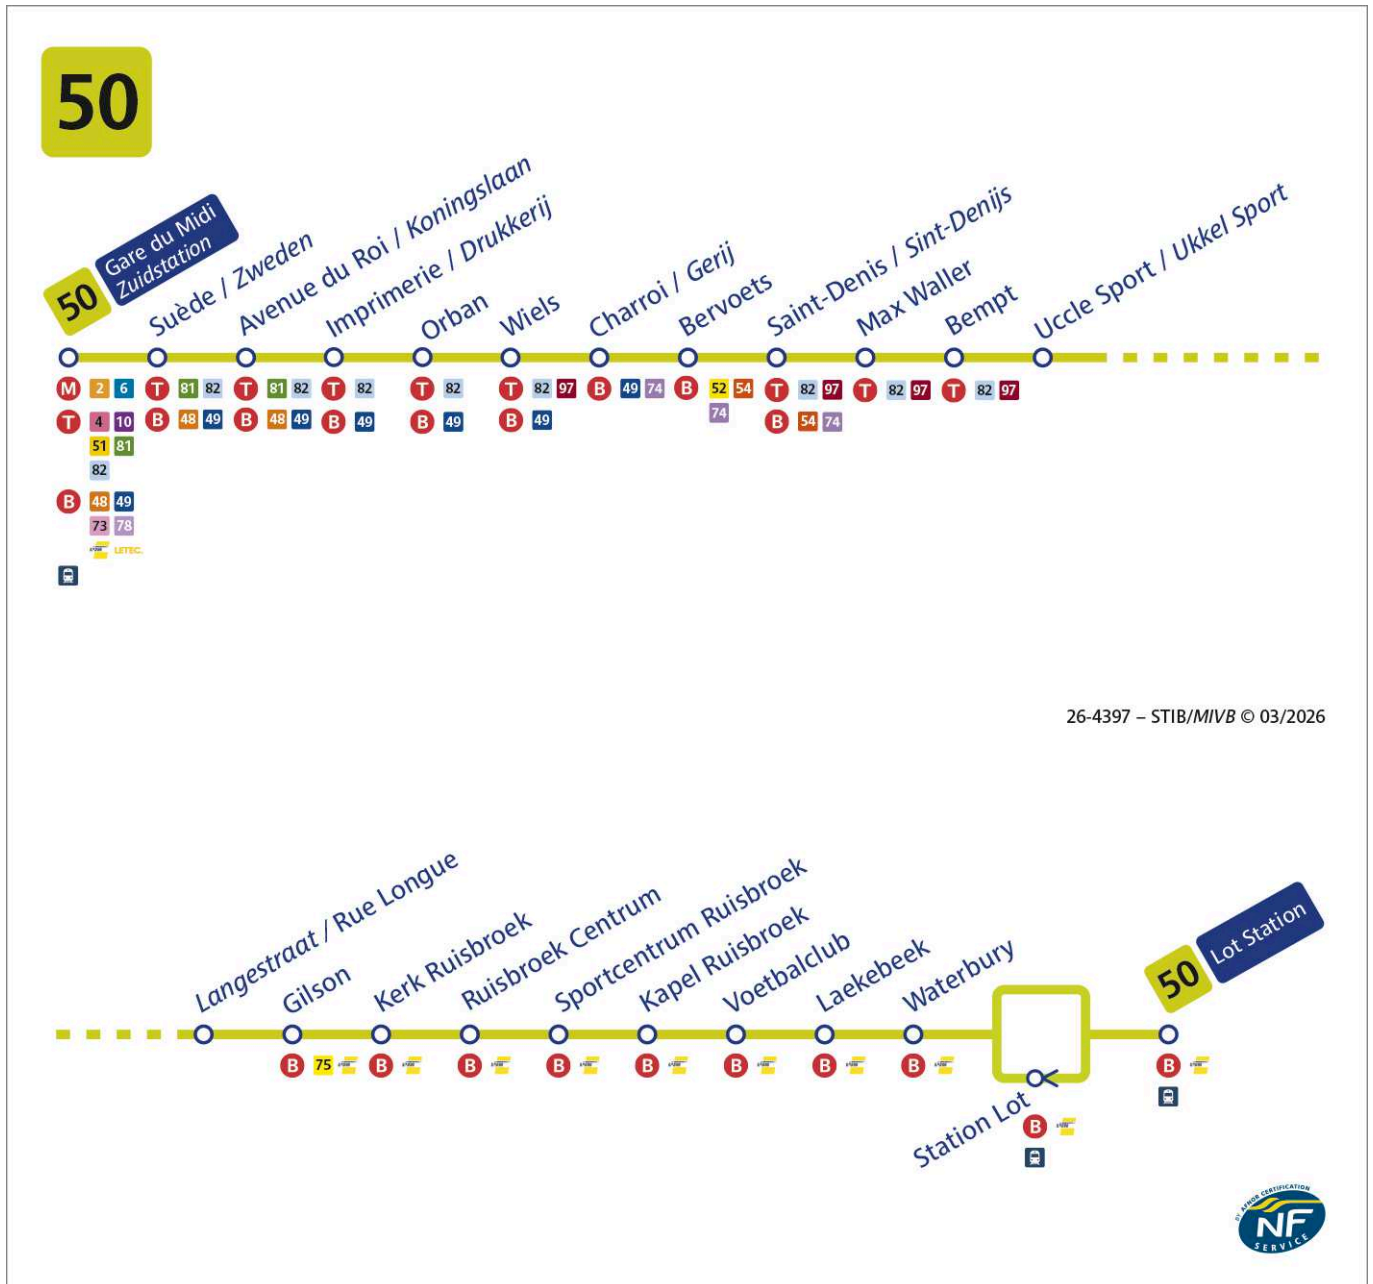

**50****Lot Station****Lundi - Mardi - Jeudi - Vendredi**

<b>GARE DU MIDI</b>	-	5:04	5:25	-	5:44	-	6:01	-	6:16	6:28	-	6:42	6:50	6:57	7:04	7:11
<b>AVENUE DU ROI</b>	-	5:06	5:27	-	5:46	-	6:03	-	6:18	6:30	-	6:44	6:52	6:59	7:06	7:13
<b>WIELS</b>	-	5:09	5:30	-	5:49	-	6:06	-	6:21	6:33	-	6:47	6:55	7:02	7:10	7:17
<b>BERVOETS</b>	-	5:11	5:32	-	5:51	-	6:08	-	6:23	6:36	-	6:50	6:58	7:05	7:13	7:20
<b>GILSON</b>	-	5:21	5:42	-	6:01	-	6:18	-	6:33	6:46	-	7:00	7:08	7:15	7:23	7:31
<b>KERK RUISBROEK</b>	5:17	5:25	5:46	5:56	6:05	6:13	6:22	6:31	6:37	6:50	6:56	7:04	7:12	7:19	7:27	7:35
<b>LOT STATION</b>	5:24	5:32	5:53	6:03	6:12	6:20	6:29	6:38	6:44	6:57	7:03	7:11	7:19	7:26	7:34	7:42
	704	601	705	707	706	602	708	709	704	601	711	705	707	706	710	602

<b>GARE DU MIDI</b>	7:18	7:24	7:31	7:37	7:45	7:53	8:01	8:09	8:17	8:26	8:35	8:44	8:56	9:07	9:21	9:33
<b>AVENUE DU ROI</b>	7:20	7:26	7:34	7:40	7:48	7:56	8:04	8:12	8:20	8:29	8:38	8:47	8:59	9:10	9:23	9:35
<b>WIELS</b>	7:24	7:30	7:38	7:44	7:52	8:00	8:08	8:16	8:24	8:33	8:42	8:51	9:03	9:14	9:27	9:39
<b>BERVOETS</b>	7:27	7:34	7:42	7:48	7:56	8:04	8:12	8:20	8:28	8:37	8:46	8:55	9:06	9:17	9:30	9:42
<b>GILSON</b>	7:38	7:46	7:54	8:00	8:08	8:16	8:24	8:32	8:40	8:49	8:58	9:07	9:18	9:29	9:41	9:53
<b>KERK RUISBROEK</b>	7:42	7:50	7:58	8:05	8:13	8:21	8:29	8:37	8:45	8:54	9:03	9:11	9:22	9:33	9:45	9:57
<b>LOT STATION</b>	7:49	7:57	8:05	8:12	8:20	8:28	8:36	8:44	8:52	9:01	9:10	9:18	9:29	9:40	9:52	10:04
	708	712	709	704	713	601	711	705	707	706	710	602	712	709	713	711