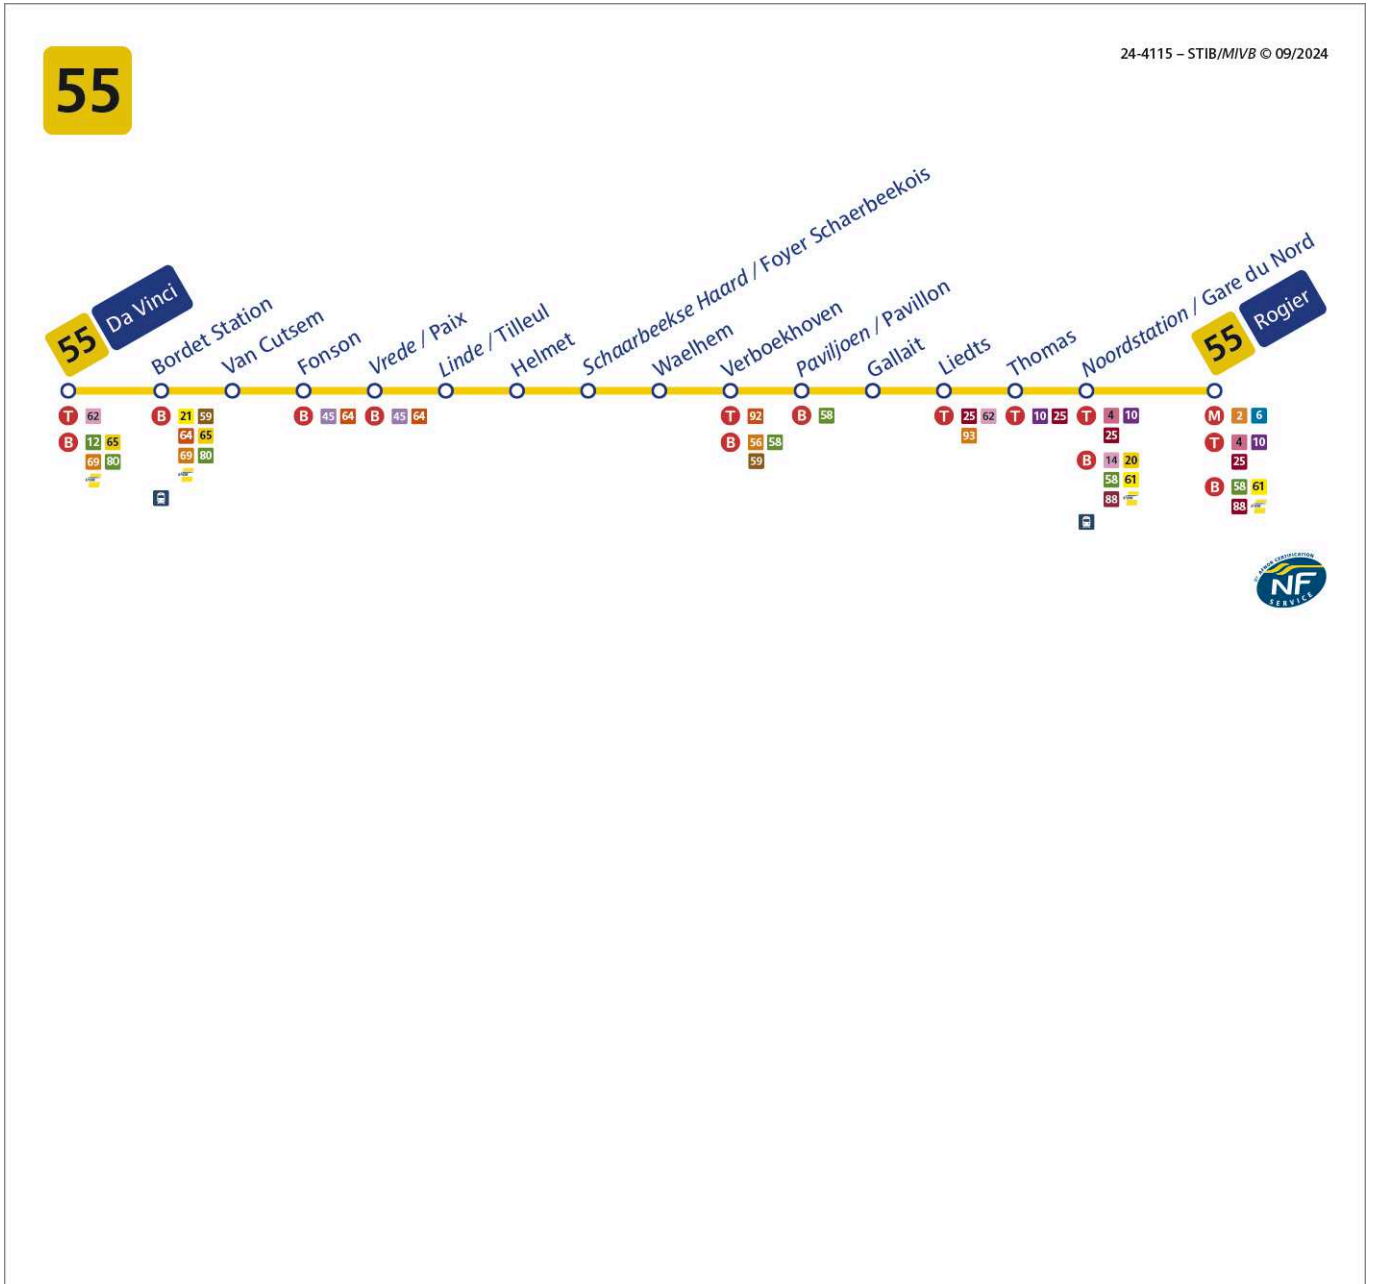

CALENDRIER – KALENDER – CALENDAR / 2026

01.2026			1	2	3	4	5	6	7	8	9	10	11	12	13	14	15	16	17	18	19	20	21	22	23	24	25	26	27	28	29	30	31				01.2026	
02.2026						1	2	3	4	5	6	7	8	9	10	11	12	13	14	15	16	17	18	19	20	21	22	23	24	25	26	27	28				02.2026	
03.2026					1	2	3	4	5	6	7	8	9	10	11	12	13	14	15	16	17	18	19	20	21	22	23	24	25	26	27	28	29	30	31			03.2026
04.2026			1	2	3	4	5	6	7	8	9	10	11	12	13	14	15	16	17	18	19	20	21	22	23	24	25	26	27	28	29	30				04.2026		
05.2026				1	2	3	4	5	6	7	8	9	10	11	12	13	14	15	16	17	18	19	20	21	22	23	24	25	26	27	28	29	30	31			05.2026	
06.2026	1	2	3	4	5	6	7	8	9	10	11	12	13	14	15	16	17	18	19	20	21	22	23	24	25	26	27	28	29	30						06.2026		
07.2026			1	2	3	4	5	6	7	8	9	10	11	12	13	14	15	16	17	18	19	20	21	22	23	24	25	26	27	28	29	30	31			07.2026		
08.2026					1	2	3	4	5	6	7	8	9	10	11	12	13	14	15	16	17	18	19	20	21	22	23	24	25	26	27	28	29	30	31		08.2026	
09.2026	1	2	3	4	5	6	7	8	9	10	11	12	13	14	15	16	17	18	19	20	21	22	23	24	25	26	27	28	29	30						09.2026		
10.2026			1	2	3	4	5	6	7	8	9	10	11	12	13	14	15	16	17	18	19	20	21	22	23	24	25	26	27	28	29	30	31			10.2026		
11.2026					1	2	3	4	5	6	7	8	9	10	11	12	13	14	15	16	17	18	19	20	21	22	23	24	25	26	27	28	29	30			11.2026	
12.2026	1	2	3	4	5	6	7	8	9	10	11	12	13	14	15	16	17	18	19	20	21	22	23	24	25	26	27	28	29	30	31					12.2026		

Lundi - Mardi - Jeudi - Vendredi

ROGIER	-	4:54	5:11	5:31	5:46	5:57	-	6:07	6:16	6:21	6:30	6:36	6:42	6:48	6:54	7:00
GARE DU NORD	-	4:55	5:12	5:32	5:47	5:58	-	6:08	6:17	6:22	6:31	6:37	6:43	6:49	6:55	7:01
LIEDTS	-	4:59	5:16	5:36	5:51	6:02	-	6:12	6:21	6:26	6:35	6:41	6:47	6:53	6:59	7:05
VERBOEKHOVEN	4:52	5:03	5:20	5:40	5:55	6:06	6:14	6:16	6:25	6:30	6:40	6:46	6:52	6:58	7:04	7:10
HELMET	4:56	5:07	5:24	5:44	5:59	6:10	6:18	6:20	6:29	6:34	6:44	6:50	6:56	7:02	7:08	7:14
TILLEUL	4:58	5:09	5:26	5:46	6:01	6:12	6:20	6:22	6:31	6:36	6:46	6:52	6:58	7:04	7:10	7:16
	671	325	326	671	327	325	673	672	326	328	671	327	329	325	673	672