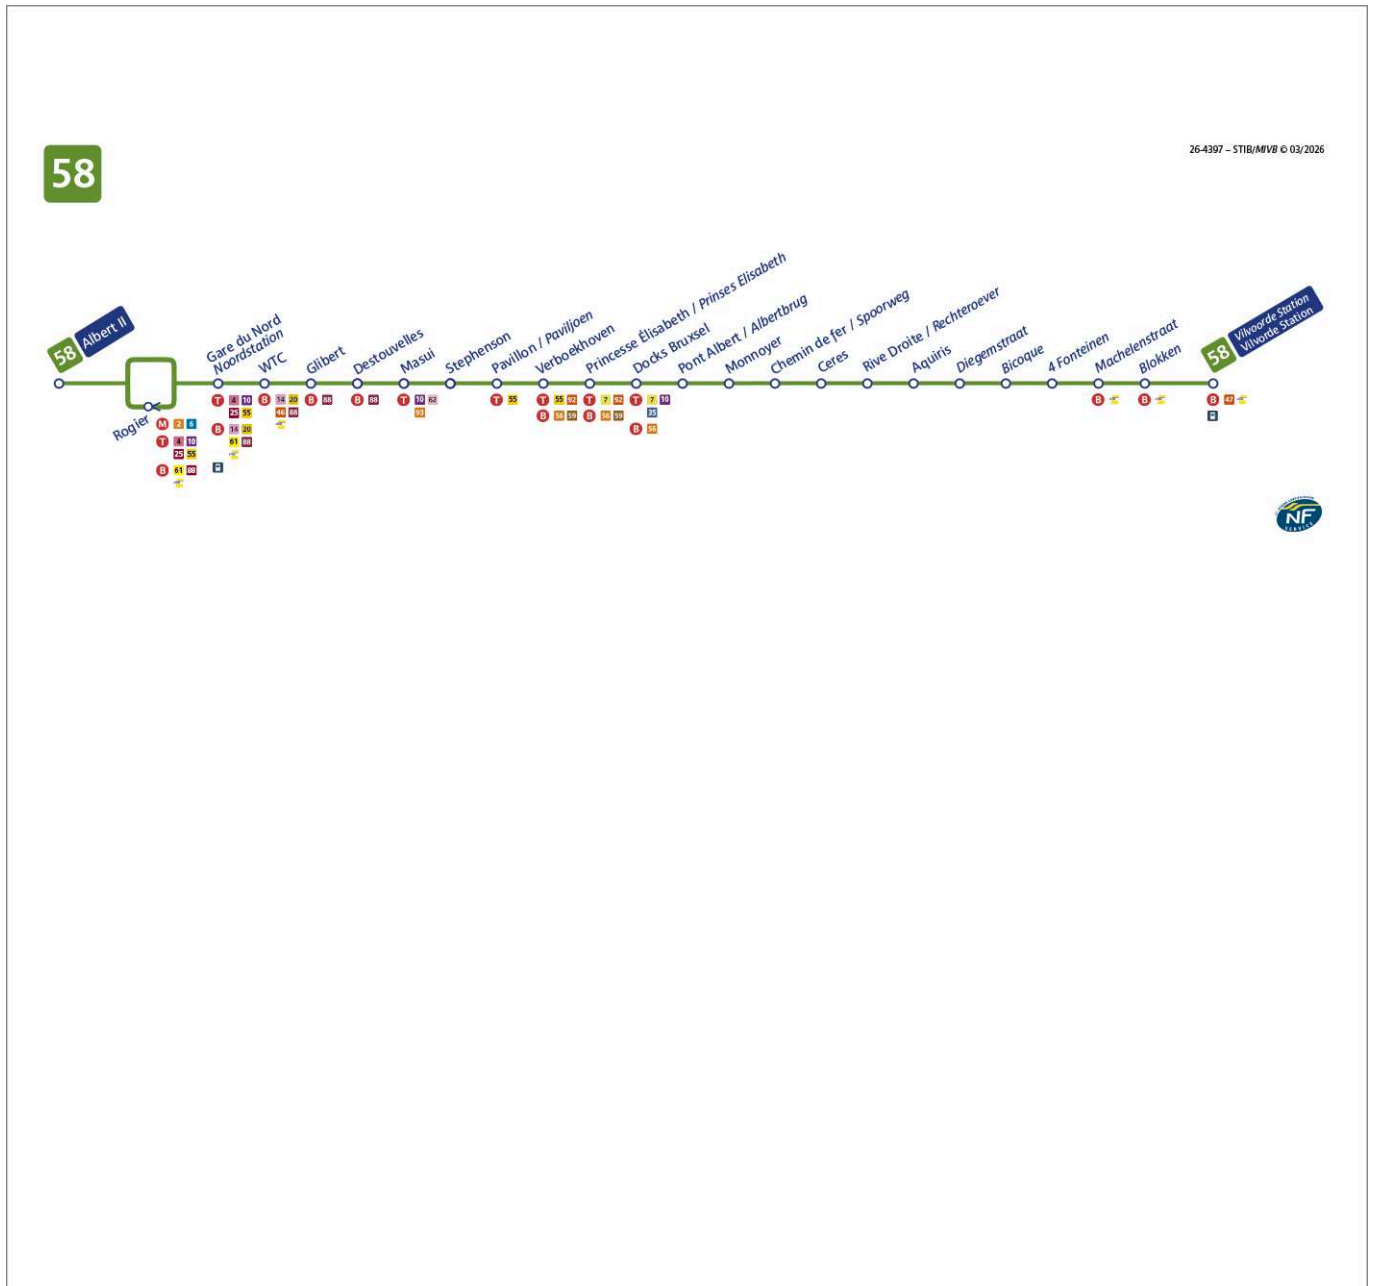

Lundi - Mardi - Jeudi - Vendredi

VILVOORDE STATION	-	-	5:33	-	5:53	6:03	6:14	6:23	6:31	6:39	6:48	6:57	7:05	7:13	7:22	7:31
BICOQUE	-	-	5:36	-	5:56	6:06	6:17	6:26	6:34	6:42	6:51	7:00	7:09	7:17	7:26	7:35
CERES	-	-	5:39	5:49	5:59	6:09	6:20	6:29	6:38	6:46	6:55	7:04	7:13	7:22	7:31	7:40
DOCKS BRUXSEL	-	-	5:44	5:54	6:04	6:14	6:25	6:34	6:43	6:52	7:01	7:10	7:19	7:28	7:37	7:46
VERBOEKHOVEN	5:13	5:33	5:48	5:58	6:08	6:18	6:29	6:39	6:48	6:57	7:06	7:15	7:24	7:33	7:42	7:51
MASUI	5:15	5:35	5:50	6:00	6:10	6:20	6:31	6:42	6:52	7:01	7:10	7:20	7:29	7:38	7:47	7:57
GARE DU NORD	5:20	5:40	5:55	6:05	6:15	6:25	6:36	6:47	6:57	7:06	7:15	7:25	7:34	7:44	7:53	8:03
ALBERT II	5:24	5:44	5:59	6:09	6:19	6:29	6:41	6:52	7:02	7:11	7:20	7:30	7:40	7:50	7:59	8:09
	932	934	931	501	933	932	935	934	936	931	502	501	503	933	504	932

VILVOORDE STATION	7:40	7:50	7:59	8:09	8:19	8:29	8:39	8:51	9:04	9:17	9:30	9:43	9:56	10:09	10:21	10:34
BICOQUE	7:44	7:54	8:04	8:14	8:24	8:34	8:44	8:56	9:08	9:21	9:34	9:47	10:00	10:13	10:25	10:38
CERES	7:49	7:59	8:09	8:19	8:29	8:39	8:49	9:01	9:13	9:26	9:39	9:52	10:05	10:17	10:29	10:42
DOCKS BRUXSEL	7:55	8:05	8:15	8:25	8:35	8:45	8:55	9:07	9:19	9:32	9:45	9:58	10:11	10:23	10:35	10:48
VERBOEKHOVEN	8:01	8:11	8:21	8:31	8:41	8:51	9:01	9:13	9:25	9:38	9:51	10:04	10:17	10:29	10:41	10:54
MASUI	8:07	8:17	8:27	8:37	8:47	8:57	9:06	9:18	9:30	9:43	9:56	10:09	10:22	10:34	10:46	10:59
GARE DU NORD	8:13	8:23	8:33	8:43	8:53	9:03	9:12	9:24	9:36	9:49	10:02	10:15	10:28	10:40	10:52	11:05
ALBERT II	8:19	8:29	8:39	8:49	8:59	9:09	9:18	9:30	9:42	9:55	10:08	10:21	10:34	10:46	10:58	11:11
	935	934	936	931	502	501	503	933	504	932	935	934	936	931	502	501