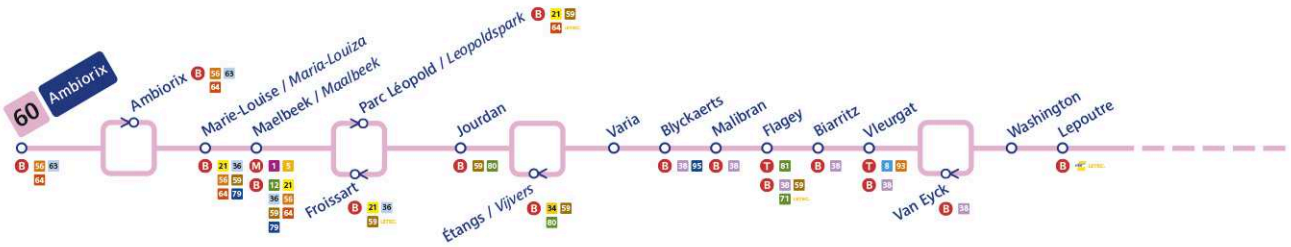

60

26-4397 – STIB/MIVB © 03/2026

Lundi - Mardi - Jeudi - Vendredi

AMBIORIX	-	-	-	-	-	6:05	6:20	-	-	6:34	-	6:49	-	-	7:04	-
MAELBEEK	-	-	-	-	-	6:08	6:23	-	-	6:38	-	6:53	-	-	7:08	-
JOURDAN	-	-	-	-	-	6:10	6:25	-	-	6:41	-	6:56	-	-	7:11	-
FLAGEY	-	-	-	-	-	6:14	6:29	-	-	6:45	-	7:00	-	-	7:15	-
VLEURGAT	-	-	-	-	-	6:16	6:31	-	-	6:47	-	7:02	-	-	7:18	-
HOUZEAU	-	-	-	-	-	6:27	6:42	-	-	6:58	-	7:15	-	-	7:31	-
GARE DE SAINT-JOB	-	-	-	-	-	6:30	6:45	-	-	7:01	-	7:18	-	-	7:35	-
CHENAIE	5:25	5:44	5:59	6:15	6:31	6:34	6:49	6:59	7:04	7:06	7:19	7:23	7:25	7:36	7:41	7:43
UCCLE CALEVOET	5:29	5:48	6:03	6:19	6:35	6:38	6:53	7:03	7:09	7:11	7:24	7:28	7:30	7:41	7:46	7:48
	801	802	803	805	806	804	801	808	809	802	810	807	812	813	803	815