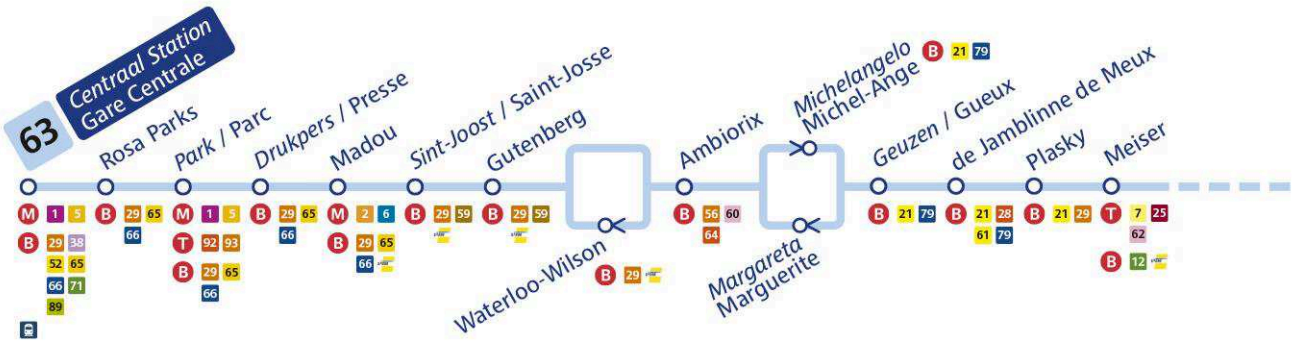

63

25-4214 – MIVB/STIB © 03/2025

Lundi - Mardi - Jeudi - Vendredi

GARE CENTRALE	5:41	5:53	6:05	6:16	6:28	6:39	6:51	7:00	7:06	7:13	7:19	7:24	7:31	7:37	7:43	7:49
ROSA PARKS	5:42	5:54	6:06	6:17	6:29	6:40	6:52	7:01	7:07	7:14	7:20	7:25	7:32	7:38	7:44	7:50
MADOU	5:46	5:58	6:10	6:21	6:33	6:45	6:57	7:06	7:12	7:19	7:25	7:30	7:37	7:43	7:49	7:55
SAINT-JOSSE	5:47	5:59	6:11	6:22	6:34	6:46	6:58	7:07	7:13	7:20	7:26	7:31	7:38	7:44	7:50	7:56
AMBIORIX	5:50	6:02	6:14	6:25	6:37	6:49	7:01	7:10	7:16	7:23	7:29	7:35	7:42	7:48	7:54	8:00
PLASKY	5:54	6:06	6:18	6:29	6:42	6:54	7:06	7:15	7:21	7:28	7:34	7:41	7:48	7:54	8:00	8:07
MEISER	5:56	6:08	6:20	6:31	6:44	6:56	7:08	7:17	7:23	7:30	7:36	7:43	7:50	7:56	8:02	8:09
FRANS COURTENS	5:58	6:10	6:22	6:33	6:46	6:58	7:11	7:20	7:26	7:33	7:39	7:46	7:53	7:59	8:05	8:12
CIM. DE BRUXELLES	6:04	6:16	6:28	6:40	6:53	7:05	7:18	7:27	7:33	7:40	7:46	7:54	8:01	8:07	8:13	8:20
	930	931	932	933	934	935	930	931	936	932	938	937	933	940	939	934

GARE CENTRALE	7:55	8:00	8:07	8:14	8:21	8:29	8:36	8:44	8:51	8:54	9:00	9:07	9:14	9:21	9:32	9:37
ROSA PARKS	7:56	8:02	8:09	8:16	8:23	8:31	8:38	8:46	8:53	8:56	9:01	9:08	9:15	9:22	9:33	9:38
MADOU	8:02	8:08	8:15	8:22	8:29	8:37	8:44	8:52	8:59	9:02	9:07	9:14	9:21	9:28	9:39	9:44
SAINT-JOSSE	8:03	8:09	8:16	8:23	8:30	8:38	8:45	8:53	9:00	9:03	9:08	9:15	9:22	9:29	9:40	9:45
AMBIORIX	8:08	8:14	8:21	8:28	8:35	8:43	8:50	8:58	9:05	9:07	9:12	9:19	9:26	9:33	9:44	9:49
PLASKY	8:15	8:21	8:28	8:35	8:42	8:50	8:56	9:04	9:11	9:13	9:18	9:25	9:32	9:38	9:49	9:54
MEISER	8:17	8:23	8:30	8:37	8:44	8:52	8:58	9:06	9:13	9:15	9:20	9:27	9:34	9:40	9:51	9:56
FRANS COURTENS	8:20	8:26	8:33	8:40	8:47	8:55	9:01	9:09	9:16	-	9:23	9:30	9:37	9:43	9:54	-
CIM. DE BRUXELLES	8:28	8:34	8:41	8:48	8:55	9:03	9:08	9:16	9:23	-	9:30	9:37	9:44	9:50	10:01	-
	941	935	942	930	931	936	932	938	937	933	940	939	934	941	935	942