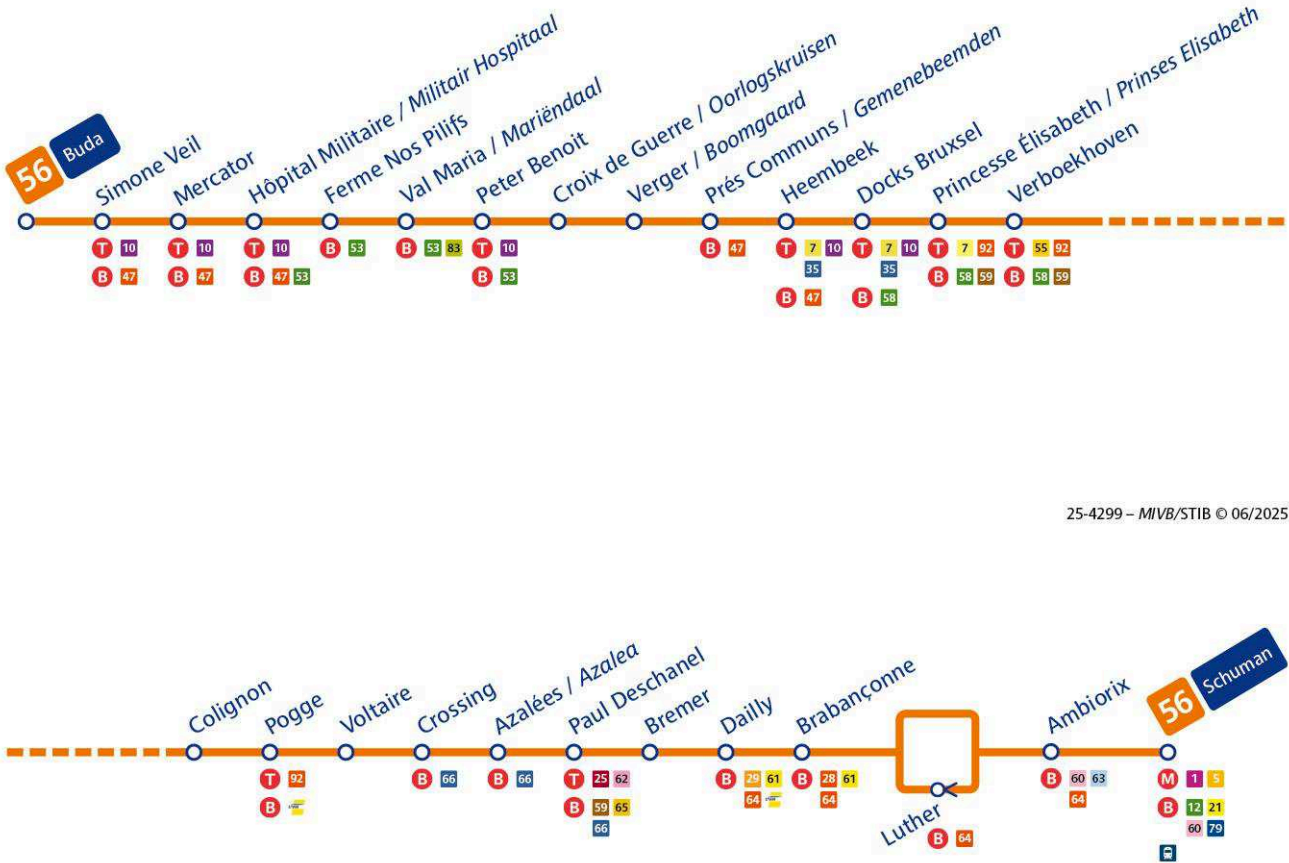

CALENDRIER – KALENDER – CALENDAR / 2026

01.2026			1	2	3	4	5	6	7	8	9	10	11	12	13	14	15	16	17	18	19	20	21	22	23	24	25	26	27	28	29	30	31					01.2026		
02.2026						1	2	3	4	5	6	7	8	9	10	11	12	13	14	15	16	17	18	19	20	21	22	23	24	25	26	27	28					02.2026		
03.2026						1	2	3	4	5	6	7	8	9	10	11	12	13	14	15	16	17	18	19	20	21	22	23	24	25	26	27	28	29	30	31				03.2026
04.2026			1	2	3	4	5	6	7	8	9	10	11	12	13	14	15	16	17	18	19	20	21	22	23	24	25	26	27	28	29	30					04.2026			
05.2026					1	2	3	4	5	6	7	8	9	10	11	12	13	14	15	16	17	18	19	20	21	22	23	24	25	26	27	28	29	30	31				05.2026	
06.2026	1	2	3	4	5	6	7	8	9	10	11	12	13	14	15	16	17	18	19	20	21	22	23	24	25	26	27	28	29	30							06.2026			
07.2026			1	2	3	4	5	6	7	8	9	10	11	12	13	14	15	16	17	18	19	20	21	22	23	24	25	26	27	28	29	30	31					07.2026		
08.2026					1	2	3	4	5	6	7	8	9	10	11	12	13	14	15	16	17	18	19	20	21	22	23	24	25	26	27	28	29	30	31				08.2026	
09.2026			1	2	3	4	5	6	7	8	9	10	11	12	13	14	15	16	17	18	19	20	21	22	23	24	25	26	27	28	29	30					09.2026			
10.2026					1	2	3	4	5	6	7	8	9	10	11	12	13	14	15	16	17	18	19	20	21	22	23	24	25	26	27	28	29	30	31				10.2026	
11.2026									1	2	3	4	5	6	7	8	9	10	11	12	13	14	15	16	17	18	19	20	21	22	23	24	25	26	27	28	29	30		11.2026
12.2026			1	2	3	4	5	6	7	8	9	10	11	12	13	14	15	16	17	18	19	20	21	22	23	24	25	26	27	28	29	30	31					12.2026		

56

25-4299 – MIVB/STIB © 06/2025