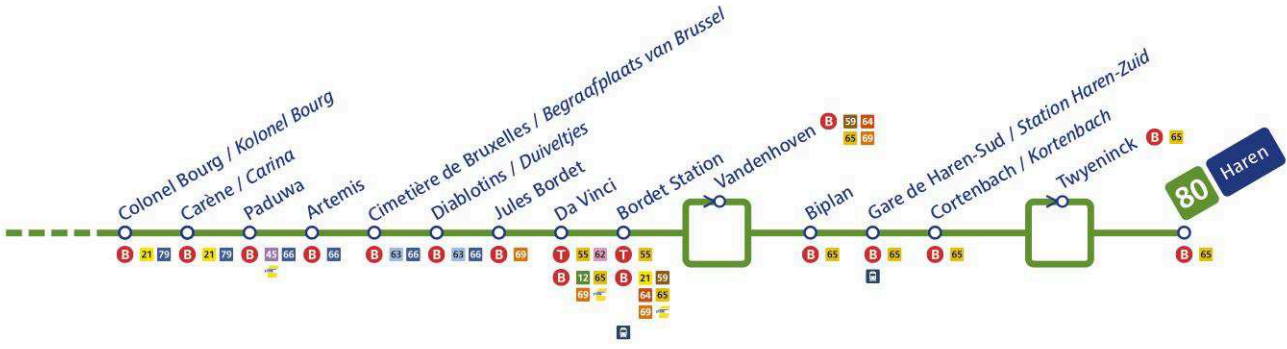

80

26-4397 - STIB/MIVB © 03/2026

Lundi - Mardi - Jeudi - Vendredi

PORTE DE NAMUR	-	-	5:42	6:07	-	6:24	-	6:37	6:50	6:57	7:04	7:12	7:21	7:28	7:35	7:43
TRONE	-	-	5:44	6:09	-	6:26	-	6:39	6:52	6:59	7:06	7:14	7:23	7:30	7:37	7:45
LUXEMBOURG	-	-	5:46	6:11	-	6:28	-	6:41	6:54	7:01	7:08	7:16	7:25	7:32	7:39	7:47
MUSEUM	-	-	5:48	6:13	-	6:30	-	6:44	6:57	7:04	7:11	7:19	7:28	7:36	7:43	7:51
MERODE	5:25	-	5:54	6:19	-	6:36	-	6:50	7:03	7:11	7:18	7:27	7:36	7:44	7:51	7:59
MONTGOMERY	5:27	5:42	5:56	6:21	6:31	6:38	6:45	6:52	7:05	7:13	7:20	7:29	7:38	7:46	7:53	8:01
GEORGES HENRI	5:29	5:44	5:58	6:23	6:33	6:40	6:47	6:54	7:07	7:15	7:22	7:31	7:41	7:49	7:56	8:05
PADUWA	5:39	5:54	6:08	6:33	6:44	6:51	6:58	7:05	7:18	7:27	7:34	7:45	7:55	8:03	8:11	8:20
CIM. DE BRUXELLES	5:41	5:56	6:10	6:35	6:46	6:53	7:00	7:07	7:20	7:29	7:37	7:48	7:58	8:06	8:14	8:23
JULES BORDET	5:43	5:58	6:12	6:37	6:48	6:55	7:02	7:09	7:22	7:31	7:39	7:50	8:00	8:09	8:17	8:26
BORDET STATION	5:46	6:01	6:15	6:40	6:51	6:58	7:05	7:12	7:25	7:34	7:42	7:54	8:05	8:14	8:22	8:31
CORTENBACH	5:51	6:06	6:20	6:45	6:56	7:03	7:10	7:17	7:30	7:39	7:47	7:59	8:10	8:19	8:27	8:36
HAREN	5:54	6:09	6:23	6:48	6:59	7:06	7:13	7:20	7:33	7:42	7:50	8:02	8:13	8:22	8:30	8:39
	801	802	901	903	803	902	805	904	801	804	806	905	906	802	807	901