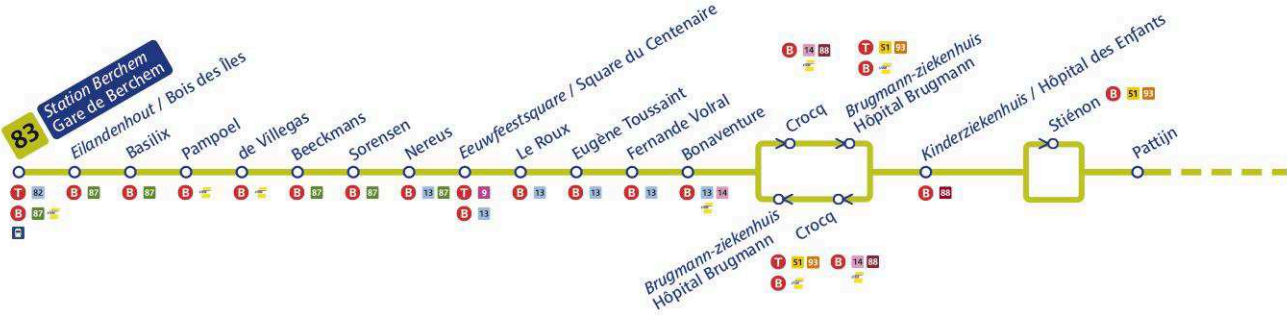

CALENDRIER – KALENDER – CALENDAR / 2026

01.2026			1	2	3	4	5	6	7	8	9	10	11	12	13	14	15	16	17	18	19	20	21	22	23	24	25	26	27	28	29	30	31				01.2026	
02.2026						1	2	3	4	5	6	7	8	9	10	11	12	13	14	15	16	17	18	19	20	21	22	23	24	25	26	27	28				02.2026	
03.2026					1	2	3	4	5	6	7	8	9	10	11	12	13	14	15	16	17	18	19	20	21	22	23	24	25	26	27	28	29	30	31			03.2026
04.2026			1	2	3	4	5	6	7	8	9	10	11	12	13	14	15	16	17	18	19	20	21	22	23	24	25	26	27	28	29	30				04.2026		
05.2026				1	2	3	4	5	6	7	8	9	10	11	12	13	14	15	16	17	18	19	20	21	22	23	24	25	26	27	28	29	30	31			05.2026	
06.2026	1	2	3	4	5	6	7	8	9	10	11	12	13	14	15	16	17	18	19	20	21	22	23	24	25	26	27	28	29	30						06.2026		
07.2026		1	2	3	4	5	6	7	8	9	10	11	12	13	14	15	16	17	18	19	20	21	22	23	24	25	26	27	28	29	30	31				07.2026		
08.2026				1	2	3	4	5	6	7	8	9	10	11	12	13	14	15	16	17	18	19	20	21	22	23	24	25	26	27	28	29	30	31			08.2026	
09.2026	1	2	3	4	5	6	7	8	9	10	11	12	13	14	15	16	17	18	19	20	21	22	23	24	25	26	27	28	29	30						09.2026		
10.2026			1	2	3	4	5	6	7	8	9	10	11	12	13	14	15	16	17	18	19	20	21	22	23	24	25	26	27	28	29	30	31				10.2026	
11.2026				1	2	3	4	5	6	7	8	9	10	11	12	13	14	15	16	17	18	19	20	21	22	23	24	25	26	27	28	29	30				11.2026	
12.2026	1	2	3	4	5	6	7	8	9	10	11	12	13	14	15	16	17	18	19	20	21	22	23	24	25	26	27	28	29	30	31						12.2026	

83