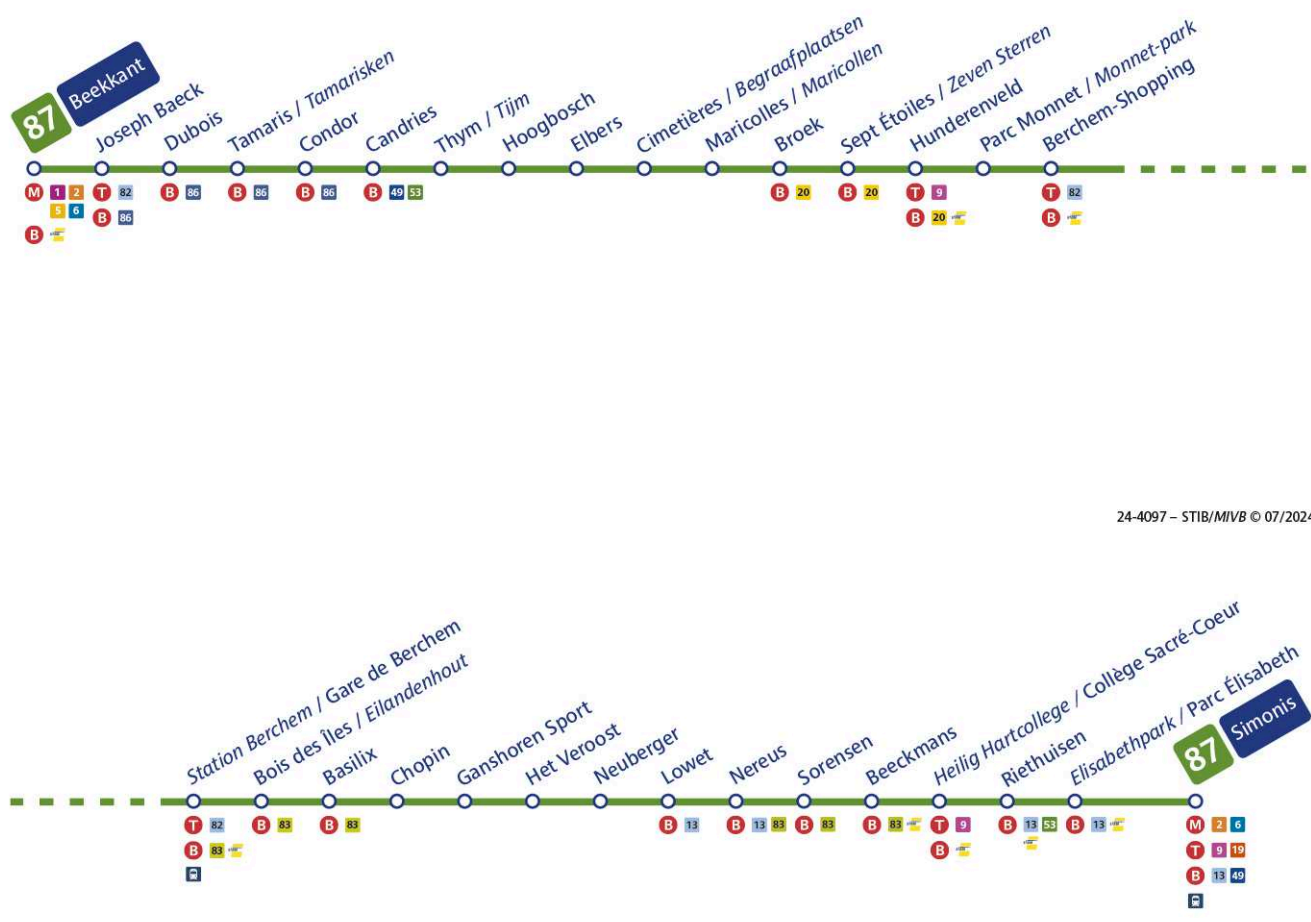

87

24-4097 – STIB/MIVB © 07/2024

Lundi - Mardi - Jeudi - Vendredi

SIMONIS	-	5:19	5:35	5:49	6:04	6:19	6:32	6:45	6:52	6:59	7:06	7:13	7:19	7:25	7:31	7:37
COLLEGE S.-COEUR	-	5:22	5:38	5:52	6:07	6:22	6:36	6:49	6:56	7:03	7:10	7:17	7:23	7:29	7:35	7:41
NEREUS	-	5:25	5:41	5:55	6:10	6:25	6:40	6:53	7:00	7:07	7:14	7:21	7:27	7:33	7:39	7:45
BASILIX	-	5:30	5:46	6:00	6:15	6:30	6:46	6:59	7:06	7:13	7:20	7:27	7:33	7:39	7:45	7:51
GARE DE BERCHEM	5:17	5:32	5:48	6:02	6:17	6:32	6:48	7:01	7:08	7:15	7:22	7:29	7:35	7:41	7:47	7:53
HUNDERENVELD	5:21	5:36	5:52	6:06	6:21	6:37	6:53	7:08	7:15	7:22	7:29	7:36	7:42	7:48	7:54	8:00
ELBERS	5:26	5:41	5:57	6:11	6:26	6:43	6:59	7:14	7:21	7:28	7:35	7:42	7:48	7:54	8:00	8:07
CONDOR	5:31	5:46	6:02	6:16	6:31	6:48	7:04	7:19	7:26	7:33	7:41	7:48	7:54	8:00	8:06	8:13
BEEKKANT	5:36	5:51	6:07	6:21	6:36	6:54	7:10	7:25	7:32	7:40	7:48	7:55	8:01	8:07	8:13	8:20
	741	622	621	624	623	742	741	622	501	621	502	625	624	626	743	503