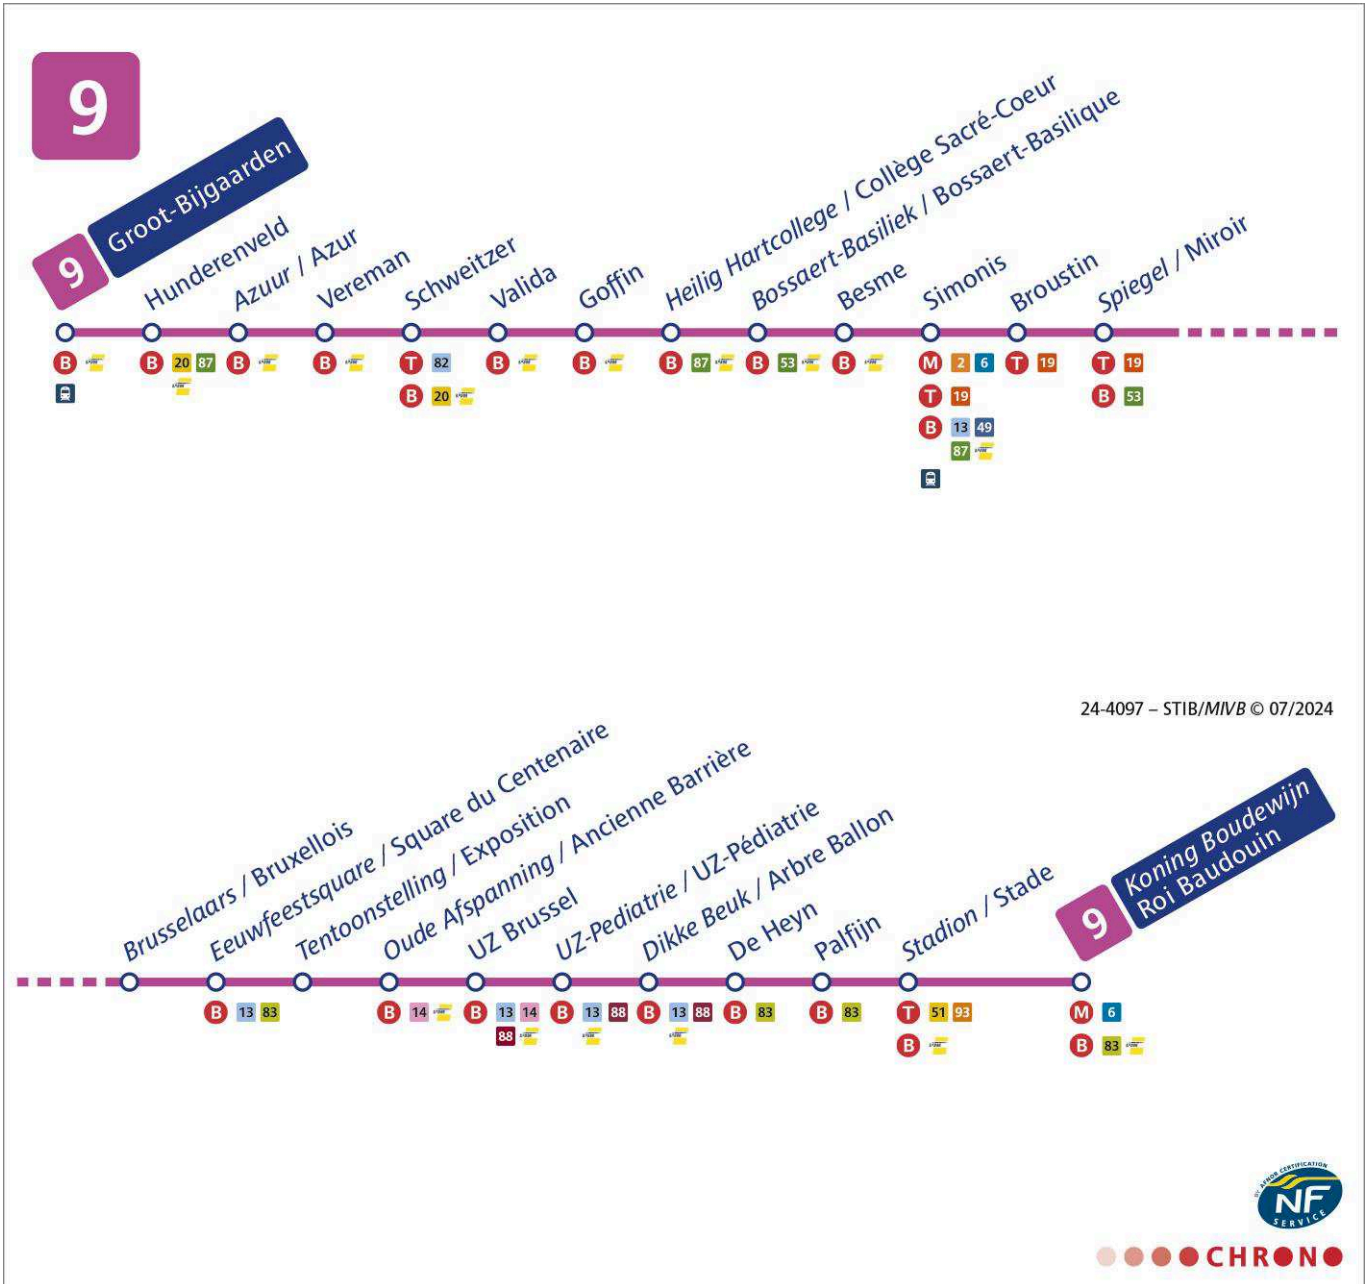

Lundi - Mardi - Jeudi - Vendredi

GROOT-BIJGAARDEN	-	5:13	5:26	5:36	5:46	5:49	5:56	6:04	6:08	6:12	6:16	6:20	6:21	6:24	6:28	6:31
HUNDERENVELD	-	5:14	5:27	5:37	5:47	5:50	5:57	6:05	6:09	6:13	6:17	6:21	6:22	6:25	6:29	6:32
SCHWEITZER	-	5:17	5:30	5:40	5:50	5:53	6:00	6:08	6:12	6:16	6:20	6:24	6:25	6:28	6:32	6:36
COLLEGE S.-COEUR	-	5:21	5:34	5:44	5:54	5:57	6:04	6:12	6:16	6:20	6:24	6:28	6:29	6:32	6:36	6:40
SIMONIS	-	5:25	5:38	5:48	5:58	6:01	6:08	6:16	6:20	6:24	6:28	6:32	6:33	6:36	6:40	6:44
MIROIR	5:15	5:28	5:41	5:51	6:01	-	6:11	6:19	6:23	6:27	6:31	6:35	-	6:39	6:43	6:47
SQ. DU CENTENAIRE	5:18	5:31	5:44	5:54	6:04	-	6:14	6:22	6:26	6:30	6:34	6:38	-	6:42	6:46	6:50
ANCIENNE BARRIERE	5:20	5:33	5:46	5:56	6:06	-	6:16	6:24	6:28	6:33	6:37	6:41	-	6:45	6:49	6:53
UZ BRUSSEL	5:22	5:35	5:48	5:58	6:08	-	6:18	6:26	6:29	6:35	6:38	6:43	-	6:46	6:51	6:54
ARBRE BALLON	5:25	5:38	5:51	6:01	6:11	-	6:21	6:29	-	6:38	-	6:46	-	-	6:54	-
STADE	5:29	5:42	5:55	6:05	6:15	-	6:25	6:33	-	6:43	-	6:51	-	-	6:59	-
ROI BAUDOUIIN	5:30	5:43	5:56	6:06	6:16	-	6:26	6:34	-	6:44	-	6:52	-	-	7:00	-
	208	203	206	207	209	238	202	204	210	201	211	205	242	212	213	208